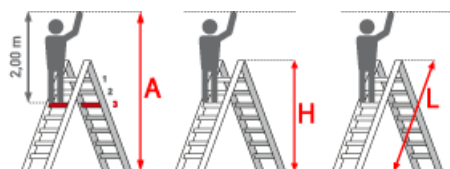

Kategorie: Stufentritt

Teilbarkeit: 1x

Material: Aluminium

Begehbarkeit: einseitig

- Hoher Sicherheitsbügel
- Große gummierte Trittsflächen
- Rutschsichere, mit den Holmen verschraubte, Gummifüße
- Große flache Stufen

??

Stufenanzahl	2	3
Leitertlänge L (m)	1,15	1,40
Arbeitshöhe (m)	2,00	2,20
Standhöhe (m)	0,50	0,70

Ausladung (m)	0,54	0,72
Gewicht (kg)	5,0	6,4
Artikelnummer	6190003	6190005

??