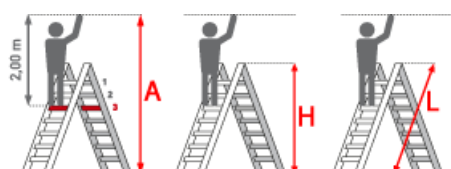

Material: Aluminium

Trittform: Stufen

Hersteller: Euroline

Leiterlänge: 1,40 m

Teilbarkeit: 1x

Arbeitshöhe: 2,20 m

Sprossen/Stufen: 3

Begehbarkeit: einseitig

Kategorie: Stufentritt

- Hoher Sicherheitsbügel
- Große gummierte Trittflächen
- Rutschsichere, mit den Holmen verschraubte, Gummifüße
- Großflächige Stufen

Stufenanzahl	2	3
Leiterlänge L (m)	1,15	1,40
Arbeitshöhe (m)	2,00	2,20