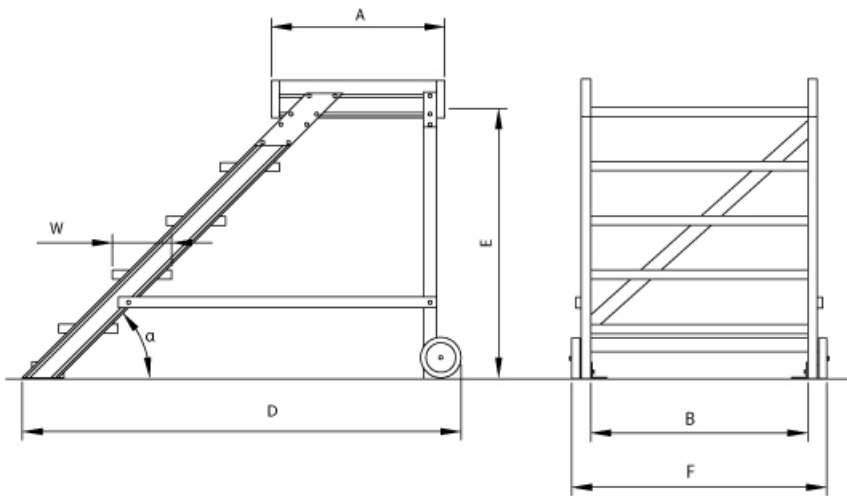

Stufenanzahl	2	3	4	5
Lichte Höhe I (m)	0,44	0,66	0,88	1,10
Ausladung D (m)	1,15	1,35	1,55	1,75
Artikelnummern				
600mm Stufenbreite B	5144102	5144103	5144104	5144105
800mm Stufenbreite B	5144202	5144203	5144204	5144205
1000mm Stufenbreite B	5144302	5144203	5144304	5144305