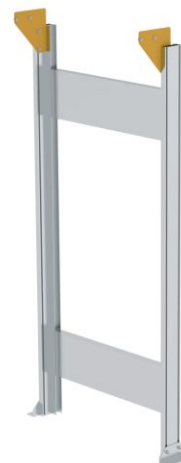

MUNK Stützrahmen für Treppen 45°/60°/90° mit 2001-3000mm Plattformhöhe

Art. Nr.: G690080

471,80 €~~UVP 774,69 €~~

(inkl. MwSt., zzgl. Versandkosten)

LIEFERZEIT: 9 -10 WERKTAGE **SOFORT LIEFERBAR****Hersteller:** Munk**Kategorie:** Zubehör**Material:** Aluminium**Typ:** Rahmen**Stützrahmen passend für 45°, 60° und 90° Treppen von Günzburger.**

Plattformhöhen (mm)	500 - 1000	1001 - 2000	2001 - 3000	3001-4000
Spezifikation	für Treppen 45°/60°/90° unter der Plattform			
Artikel-Nr.	690070	690075	690080	690085