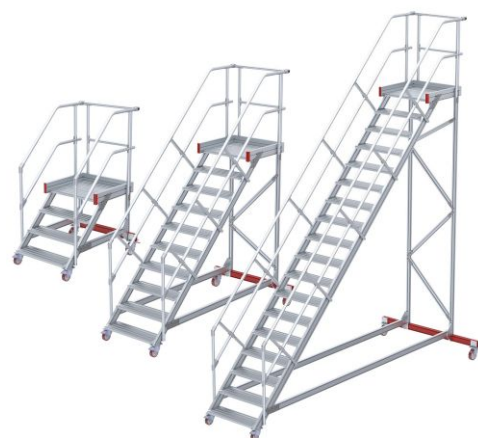

Euroline 513 Wartungsbohle 45° 1000mm Stufenbreite 8 Stufen Stahl Gitterrost

Ausladung bis 4,71m

Art. Nr.: E5134608

3.420,90 ???

UVP 5.490,66 ???

(inkl. MwSt., zzgl. Versandkosten)

 **SOFORT LIEFERBAR**

Teilbarkeit: 1x	Hersteller: Euroline	Sprossen/Stufen: 8
Begehbarkeit: einseitig	Plattformlänge: 0,72 m	Material: Stahl
Trittform: Stufen	Plattformbreite: 1 m	Kategorie: Wartungsbohle
gpsr_manufacturer_name: Euroline	Neigung: 45°	Senkrechte Höhe: 1,76 m
Ausladung: 2,514 m	Lieferzeit: bis zu 10 Werktagen Lieferzeit	

- Aluminium-Wartungsbühnen als sicheres und flexibles Arbeitsmittel
- Lieferung mit **einseitigem Geländer (zweites Geländer sowie Stirngeländer gegen Aufpreis)**
- Ab einer Steighöhe von 500mm sowie einem Luftspalt >200mm, zwischen Konstruktion und bauseitigem Objekt, ist gemäß DIN EN ISO 14122 an der entsprechenden Seite ein

- Geländer einzusetzen
- Geländer inkl. Knieleiste
 - Podestgeländer (Höhe 1100mm) inkl. Fuß- und Knieleiste
 - Podestlänge (A): 720mm;
 - 2 Lenkrollen $\varnothing=125\text{mm}$ mit Festellern am Steigteil
 - 2 Lenkrollen $\varnothing=160\text{mm}$ mit Festellern am Stützteil
 - Fahrwerk am Stützteil
 - Podest lässt sich mit **Podestverlängerung** um jeweils 240mm bis max. 3120mm verlängern
 - Lieferung in vormontierten Baugruppen
 - Stufenbreite (B): 600 - 800 - 1000mm
 - Stranggepresste Aluminiumprofile mit hohen Festigkeiten
 - Gesamtbelastung 300kg (höhere Belastung auf Anfrage)
 - Maximale Stufenbelastung 150kg
 - Sonderabmessungen fertigen wir gerne auf Anfrage
 - Die Fertigung erfolgt in Anlehnung an die DIN EN ISO 14122

Bitte beachten: als Zubehör erhältlich

- Für **Podestverlängerung**: bitte kaufen Sie zusätzlich Verlängerung je nach Stufenbreite - E511600, E511800 oder E5111000
- Bei **Podestverlängerung**: bitte kaufen Sie zusätzlich **Geländerverlängerung** E512 (bei beidseitigem Geländer doppelt kaufen)
- Bei abweichendem **Stufenbelag**: bitte kaufen Sie zusätzlich den gewünschten Belag (pro Stufe einen Belag)