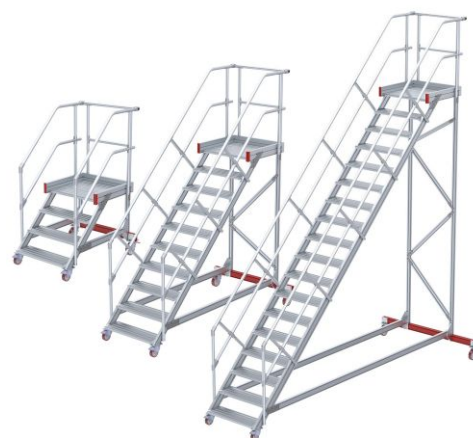

## Euroline 513 Wartungsbühne 45° 1000mm Stufenbreite 13 Stufen Stahl Gitterrost

Ausladung bis 4,71m

Art. Nr.: E5134613

# 4.590,85 ???

**UVP 7.368,48 ???**

(inkl. MwSt., zzgl. Versandkosten)

**SOFORT LIEFERBAR**

<b>Plattformlänge:</b> 0,72 m	<b>Hersteller:</b> Euroline	<b>Material:</b> Stahl
<b>Sprossen/Stufen:</b> 13	<b>Begehbarkeit:</b> einseitig	<b>Teilbarkeit:</b> 1x
<b>Kategorie:</b> Wartungsbühne	<b>Plattformbreite:</b> 1 m	<b>Trittform:</b> Stufen
<b>Ausladung:</b> 3,614 m	<b>gpsr_manufacturer_name:</b> Euroline	<b>Senkrechte Höhe:</b> 2,86 m
<b>Neigung:</b> 45°	<b>Lieferzeit:</b> bis zu 10 Werktag Lieferzeit	

- Aluminium-Wartungsbühnen als sicheres und flexibles Arbeitsmittel
- Lieferung mit **einseitigem Geländer (zweites Geländer sowie Stirngeländer gegen Aufpreis)**
- Ab einer Steighöhe von 500mm sowie einem Luftspalt >200mm, zwischen Konstruktion und bauseitigem Objekt, ist gemäß DIN EN ISO 14122 an der entsprechenden Seite ein

- Geländer einzusetzen
- Geländer inkl. Knieleiste
  - Podestgeländer (Höhe 1100mm) inkl. Fuß- und Knieleiste
  - Podestlänge (A): 720mm;
  - 2 Lenkrollen  $\varnothing=125\text{mm}$  mit Festellern am Steigteil
  - 2 Lenkrollen  $\varnothing=160\text{mm}$  mit Festellern am Stützteil
  - Fahrwerk am Stützteil
  - Podest lässt sich mit **Podestverlängerung** um jeweils 240mm bis max. 3120mm verlängern
  - Lieferung in vormontierten Baugruppen
  - Stufenbreite (B): 600 - 800 - 1000mm
  - Stranggepresste Aluminiumprofile mit hohen Festigkeiten
  - Gesamtbelastung 300kg (höhere Belastung auf Anfrage)
  - Maximale Stufenbelastung 150kg
  - Sonderabmessungen fertigen wir gerne auf Anfrage
  - Die Fertigung erfolgt in Anlehnung an die DIN EN ISO 14122