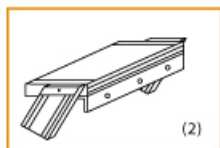

Bitte bei der Bestellung im Feld "Mitteilung an uns" unbedingt vermerken

- Die **senkrechte Höhe** ist auf Wunsch zu kürzen
- **Befestigungsmöglichkeiten:** Auflegewinkel oder stirnseitige Befestigungsschiene
- **Geländer:** links oder rechts

Stufenbelag

- **Standardmäßige** Ausführung: Alu gerieft
- Auf **Wunsch:** Stahl Gitterrost, Stahl Lochblech, Alu Gitterrost oder Alu Lochblech
- **Bitte beachten Sie:** Die gewünschte Stufenanzahl erfordert die gleiche Anzahl an Stufenbelag!

Ansicht Y:

Auflegewinkel aus Aluminium

Stirnseitige Befestigungsschiene

Stufenanzahl	4	5	6	7	8	9	10	11	12	13
--------------	---	---	---	---	---	---	----	----	----	----

Senkrechte Höhe E (m)	1,00	1,25	1,50	1,75	2,00	2,25	2,50	2,75	3,00	3,25
Ausladung D (m)	0,68	0,83	0,97	1,12	1,26	1,40	1,55	1,69	1,84	1,98
Artikelnummer										
600mm Stufenbreite	5106104	5106105	5106106	5106107	5106108	5106109	5106110	5106111	5106112	5106113
800mm Stufenbreite	5106204	5106205	5106206	5106207	5106208	5106209	5106210	5106211	5106212	5106213
1000mm Stufenbreite	5106304	5106305	5106306	5106307	5106308	5106309	5106310	5106311	5106312	5106313