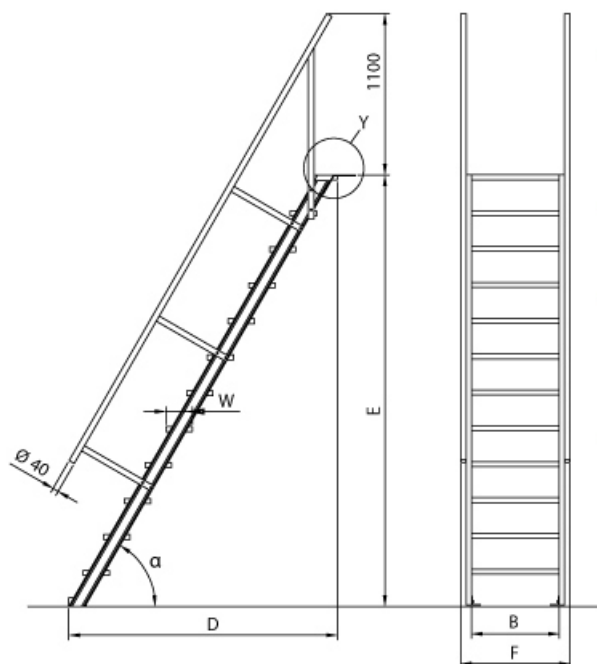

- Maximale Stufenbelastung 150kg
- Geländer aus Aluminiumrohr ($\varnothing=40\text{mm}$)
- Sonderabmessungen fertigen wir gerne auf Anfrage
- Die Fertigung erfolgt in Anlehnung an die DIN EN ISO 14122

Bitte bei der Bestellung im Feld "Mitteilung an uns" unbedingt vermerken

- Die **senkrechte Höhe** ist auf Wunsch zu kürzen
- **Befestigungsmöglichkeiten:** Auflegewinkel oder stirnseitige Befestigungsschiene
- **Geländer:** links oder rechts

Stufenbelag

- **Standardmäßige** Ausführung: Alu gerieft
- Auf **Wunsch:** Stahl Gitterrost, Stahl Lochblech, Alu Gitterrost oder Alu Lochblech
- **Bitte beachten Sie:** Die gewünschte Stufenanzahl erfordert die gleiche Anzahl an Stufenbelag!

Stufenanzahl	4	5	6	7	8	9	10	11	12	13