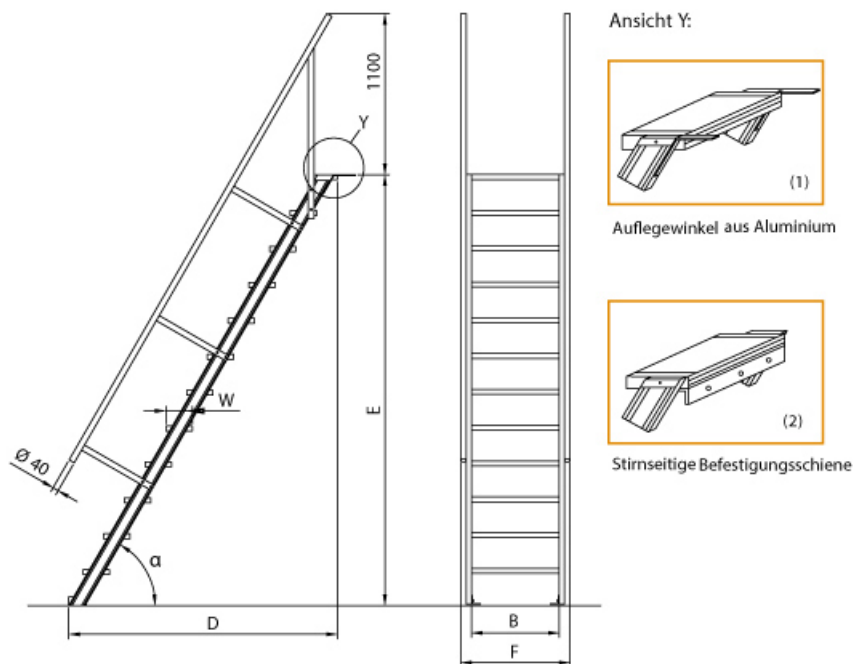

Stufenanzahl	4	5	6	7	8	9	10	11	12	13
Senkrechte Höhe E (m)	1,00	1,25	1,50	1,75	2,00	2,25	2,50	2,75	3,00	3,25
Ausladung D (m)	0,68	0,83	0,97	1,12	1,26	1,40	1,55	1,69	1,84	1,98

Material Alu gerieft - Stufenbreite 600mm

Artikel-Nr.	5106104	5106105	5106106	5106107	5106108	5106109	5106110	5106111	5106112	5106113

Material Alu gerieft - Stufenbreite 800mm

Artikel-Nr.	5106204	5106205	5106206	5106207	5106208	5106209	5106210	5106211	5106212	5106213

Material Alu gerieft - Stufenbreite 1000mm

Artikel-Nr.	5106304	5106305	5106306	5106307	5106308	5106309	5106310	5106311	5106312	5106313

Material Stahl Gitterrost - Stufenbreite 600mm

Artikel-Nr.	5106404	5106405	5106406	5106407	5106408	5106409	5106410	5106411	5106412	5106413

Material Stahl Gitterrost - Stufenbreite 800mm

Artikel-Nr.	5106504	5106505	5106506	5106507	5106508	5106509	5106510	5106511	5106512	5106513

Material Stahl Gitterrost - Stufenbreite 1000mm

Artikel-Nr.	5106604	5106605	5106606	5106607	5106608	5106609	5106610	5106611	5106612	5106613