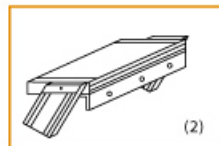

Bitte bei der Bestellung im Feld "Mitteilung an uns" unbedingt vermerken

- Die **senkrechte Höhe** ist auf Wunsch zu kürzen
- **Befestigungsmöglichkeiten:** Auflegewinkel oder stirnseitige Befestigungsschiene
- **Geländer:** links oder rechts

Stufenbelag

- **Standardmäßige** Ausführung: Alu gerieft
- Auf **Wunsch:** Stahl Gitterrost, Stahl Lochblech, Alu Gitterrost oder Alu Lochblech
- **Bitte beachten Sie:** Die gewünschte Stufenanzahl erfordert die gleiche Anzahl an Stufenbelag!

Ansicht Y:

Auflegewinkel aus Aluminium

Stirnseitige Befestigungsschiene

Stufenanzahl	4	5	6	7	8	9	10	11	12	13
--------------	---	---	---	---	---	---	----	----	----	----

Senkrechte Höhe E (m)	1,00	1,25	1,50	1,75	2,00	2,25	2,50	2,75	3,00	3,25
Ausladung D (m)	0,68	0,83	0,97	1,12	1,26	1,40	1,55	1,69	1,84	1,98
Artikelnummer										
600mm Stufenbreite	5106104	5106105	5106106	5106107	5106108	5106109	5106110	5106111	5106112	5106113
800mm Stufenbreite	5106204	5106205	5106206	5106207	5106208	5106209	5106210	5106211	5106212	5106213
1000mm Stufenbreite	5106304	5106305	5106306	5106307	5106308	5106309	5106310	5106311	5106312	5106313