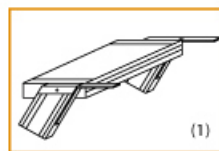

Ansicht Y:

Auflegewinkel aus Aluminium