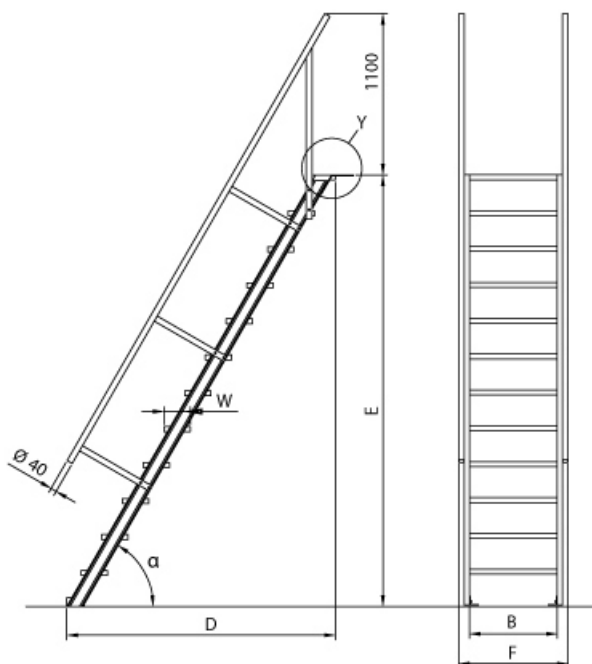

- Maximale Stufenbelastung 150kg
- Geländer aus Aluminiumrohr ($\varnothing=40\text{mm}$)
- Sonderabmessungen fertigen wir gerne auf Anfrage
- Die Fertigung erfolgt in Anlehnung an die DIN EN ISO 14122

Bitte bei der Bestellung im Feld "Mitteilung an uns" unbedingt vermerken

- Die **senkrechte Höhe** ist auf Wunsch zu kürzen
- **Befestigungsmöglichkeiten:** Auflegewinkel oder stirnseitige Befestigungsschiene
- **Geländer:** links oder rechts

Stufenbelag

- **Standardmäßige** Ausführung: Alu gerieft
- Auf **Wunsch:** Stahl Gitterrost, Stahl Lochblech, Alu Gitterrost oder Alu Lochblech
- **Bitte beachten Sie:** Die gewünschte Stufenanzahl erfordert die gleiche Anzahl an Stufenbelag!

Stufenanzahl	4	5	6	7	8	9	10	11	12	13