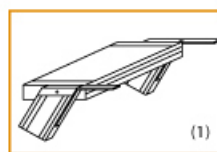

Senkrechte H??he: 2,25 m

Lieferzeit: bis zu 10 Werktagen Lieferzeit

- Aluminium-Treppen für individuelle Lösungen
- Lieferung mit einseitigem **Treppengeländer** (zweites Geländer gegen Aufpreis)
- Ab einer Steighöhe von 500mm sowie einem Luftspalt >200mm, zwischen Konstruktion und bauseitigem Objekt, ist gemäß DIN EN ISO 14122 an der entsprechenden Seite ein Geländer einzusetzen
- Treppe unten mit 2 Bodenbefestigungswinkeln
- Lieferung in vormontierten Baugruppen
- Stufenbreite (B): 600 - 800 - 1000mm
- Nicht nach DIN 1055 und DIN 18065 (Wohngebäude-Treppen) zugelassen

- Stranggepresste Aluminiumprofile mit hohen Festigkeiten
- Gesamtbelastung 300kg (höhere Belastung auf Anfrage)
- Maximale Stufenbelastung 150kg
- Geländer aus Aluminiumrohr ($\varnothing=40\text{mm}$)
- Sonderabmessungen fertigen wir gerne auf Anfrage
- Die Fertigung erfolgt in Anlehnung an die DIN EN ISO 14122

Bitte bei der Bestellung im Feld "Mitteilung an uns" unbedingt vermerken

- Die **senkrechte Höhe** ist auf Wunsch zu kürzen
- **Befestigungsmöglichkeiten:** Auflegewinkel oder stirnseitige Befestigungsschiene
- **Geländer:** links oder rechts

Ansicht Y:

Auflegewinkel aus Aluminium

Stirnseitige Befestigungsschiene

Stufenanzahl	4	5	6	7	8	9	10	11	12	13
Senkrechte Höhe E (m)	1,00	1,25	1,50	1,75	2,00	2,25	2,50	2,75	3,00	3,25
Ausladung D (m)	0,68	0,83	0,97	1,12	1,26	1,40	1,55	1,69	1,84	1,98
Artikelnummer										
600mm Stufenbreite	5106104	5106105	5106106	5106107	5106108	5106109	5106110	5106111	5106112	5106113
800mm Stufenbreite	5106204	5106205	5106206	5106207	5106208	5106209	5106210	5106211	5106212	5106213
1000mm Stufenbreite	5106304	5106305	5106306	5106307	5106308	5106309	5106310	5106311	5106312	5106313