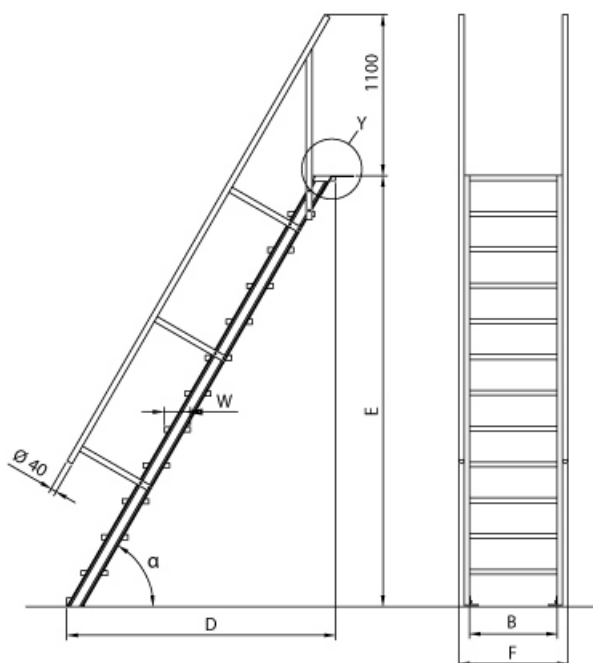

- Stranggepresste Aluminiumprofile mit hohen Festigkeiten
- Gesamtbelastung 300kg (höhere Belastung auf Anfrage)
- Maximale Stufenbelastung 150kg
- Geländer aus Aluminiumrohr ($\varnothing=40\text{mm}$)
- Sonderabmessungen fertigen wir gerne auf Anfrage
- Die Fertigung erfolgt in Anlehnung an die DIN EN ISO 14122

Bitte bei der Bestellung im Feld "Mitteilung an uns" unbedingt vermerken

- Die **senkrechte Höhe** ist auf Wunsch zu kürzen
- **Befestigungsmöglichkeiten:** Auflegewinkel oder stirnseitige Befestigungsschiene
- **Geländer:** links oder rechts

Stufenbelag

- **Standardmäßige** Ausführung: Alu gerieft
- Auf **Wunsch:** Stahl Gitterrost, Stahl Lochblech, Alu Gitterrost oder Alu Lochblech
- **Bitte beachten Sie:** Die gewünschte Stufenanzahl erfordert die gleiche Anzahl an Stufenbelag!