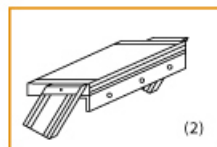

Bitte bei der Bestellung im Feld "Mitteilung an uns" unbedingt vermerken

- Die **senkrechte Höhe** ist auf Wunsch zu kürzen
- **Befestigungsmöglichkeiten:** Auflegewinkel oder stirnseitige Befestigungsschiene
- **Geländer:** links oder rechts

Stufenbelag

- **Standardmäßige** Ausführung: Alu gerieft
- Auf **Wunsch:** Stahl Gitterrost, Stahl Lochblech, Alu Gitterrost oder Alu Lochblech
- **Bitte beachten Sie:** Die gewünschte Stufenanzahl erfordert die gleiche Anzahl an Stufenbelag!

Ansicht Y:

Auflegewinkel aus Aluminium

Stirnseitige Befestigungsschiene

Stufenanzahl	4	5	6	7	8	9	10	11	12	13
Senkrechte Höhe E (m)	1,00	1,25	1,50	1,75	2,00	2,25	2,50	2,75	3,00	3,25
Ausladung D (m)	0,68	0,83	0,97	1,12	1,26	1,40	1,55	1,69	1,84	1,98
Artikelnummer										
600mm Stufenbreite	5106104	5106105	5106106	5106107	5106108	5106109	5106110	5106111	5106112	5106113
800mm Stufenbreite	5106204	5106205	5106206	5106207	5106208	5106209	5106210	5106211	5106212	5106213
1000mm Stufenbreite	5106304	5106305	5106306	5106307	5106308	5106309	5106310	5106311	5106312	5106313