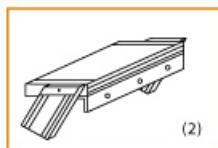

Bitte bei der Bestellung im Feld "Mitteilung an uns" unbedingt vermerken

- Die **senkrechte Höhe** ist auf Wunsch zu kürzen
- **Befestigungsmöglichkeiten:** Auflegewinkel oder stirnseitige Befestigungsschiene
- **Geländer:** links oder rechts

Stufenbelag

- **Standardmäßige** Ausführung: Alu gerieft
- Auf **Wunsch:** Stahl Gitterrost, Stahl Lochblech, Alu Gitterrost oder Alu Lochblech
- **Bitte beachten Sie:** Die gewünschte Stufenanzahl erfordert die gleiche Anzahl an Stufenbelag!

Ansicht Y:

Auflegewinkel aus Aluminium

Stirnseitige Befestigungsschiene

Stufenanzahl	4	5	6	7	8	9	10	11	12	13
--------------	---	---	---	---	---	---	----	----	----	----

Senkrechte Höhe E (m)	1,00	1,25	1,50	1,75	2,00	2,25	2,50	2,75	3,00	3,25
Ausladung D (m)	0,68	0,83	0,97	1,12	1,26	1,40	1,55	1,69	1,84	1,98
Artikelnummer										
600mm Stufenbreite	5106104	5106105	5106106	5106107	5106108	5106109	5106110	5106111	5106112	5106113
800mm Stufenbreite	5106204	5106205	5106206	5106207	5106208	5106209	5106210	5106211	5106212	5106213
1000mm Stufenbreite	5106304	5106305	5106306	5106307	5106308	5106309	5106310	5106311	5106312	5106313