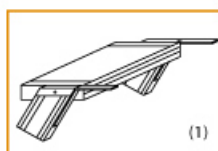

Ansicht Y:

Auflegewinkel aus Aluminium