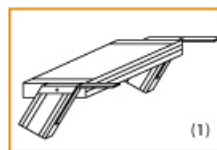

- Aluminium-Treppen für individuelle Lösungen
- Lieferung mit einseitigem **Treppengeländer** (zweites Geländer gegen Aufpreis)
- Ab einer Steighöhe von 500mm sowie einem Luftspalt >200mm, zwischen Konstruktion und bauseitigem Objekt, ist gemäß DIN EN ISO 14122 an der entsprechenden Seite ein Geländer einzusetzen
- Treppe unten mit 2 Bodenbefestigungswinkeln
- Lieferung in vormontierten Baugruppen
- Stufenbreite (B): 600 - 800 - 1000mm
- Nicht nach DIN 1055 und DIN 18065 (Wohngebäude-Treppen) zugelassen

- Stranggepresste Aluminiumprofile mit hohen Festigkeiten
- Gesamtbelastung 300kg (höhere Belastung auf Anfrage)
- Maximale Stufenbelastung 150kg
- Geländer aus Aluminiumrohr ($\varnothing=40\text{mm}$)
- Sonderabmessungen fertigen wir gerne auf Anfrage
- Die Fertigung erfolgt in Anlehnung an die DIN EN ISO 14122

Bitte bei der Bestellung im Feld "Mitteilung an uns" unbedingt vermerken

- Die **senkrechte Höhe** ist auf Wunsch zu kürzen
- **Befestigungsmöglichkeiten:** Auflegewinkel oder stirnseitige Befestigungsschiene
- **Geländer:** links oder rechts

Ansicht Y:

Auflegewinkel aus Aluminium

Stirnseitige Befestigungsschiene

Stufenanzahl	4	5	6	7	8	9	10	11	12	13
Senkrechte Höhe E (m)	1,00	1,25	1,50	1,75	2,00	2,25	2,50	2,75	3,00	3,25
Ausladung D (m)	0,68	0,83	0,97	1,12	1,26	1,40	1,55	1,69	1,84	1,98
Artikelnummer										
600mm Stufenbreite	5106104	5106105	5106106	5106107	5106108	5106109	5106110	5106111	5106112	5106113
800mm Stufenbreite	5106204	5106205	5106206	5106207	5106208	5106209	5106210	5106211	5106212	5106213
1000mm Stufenbreite	5106304	5106305	5106306	5106307	5106308	5106309	5106310	5106311	5106312	5106313