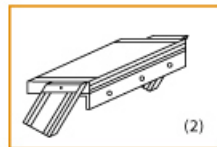

Bitte bei der Bestellung im Feld "Mitteilung an uns" unbedingt vermerken

- Die **senkrechte Höhe** ist auf Wunsch zu kürzen
- **Befestigungsmöglichkeiten:** Auflegewinkel oder stirnseitige Befestigungsschiene
- **Geländer:** links oder rechts

Stufenbelag

- **Standardmäßige** Ausführung: Alu gerieft
- Auf **Wunsch:** Stahl Gitterrost, Stahl Lochblech, Alu Gitterrost oder Alu Lochblech
- **Bitte beachten Sie:** Die gewünschte Stufenanzahl erfordert die gleiche Anzahl an Stufenbelag!

Ansicht Y:

Auflegewinkel aus Aluminium

Stirnseitige Befestigungsschiene

Stufenanzahl	4	5	6	7	8	9	10	11	12	13
Senkrechte Höhe E (m)	1,00	1,25	1,50	1,75	2,00	2,25	2,50	2,75	3,00	3,25
Ausladung D (m)	0,68	0,83	0,97	1,12	1,26	1,40	1,55	1,69	1,84	1,98
Artikelnummer										
600mm Stufenbreite	5106104	5106105	5106106	5106107	5106108	5106109	5106110	5106111	5106112	5106113
800mm Stufenbreite	5106204	5106205	5106206	5106207	5106208	5106209	5106210	5106211	5106212	5106213
1000mm Stufenbreite	5106304	5106305	5106306	5106307	5106308	5106309	5106310	5106311	5106312	5106313