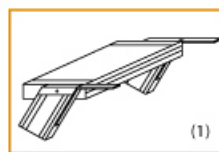

Ansicht Y:

Auflegewinkel aus Aluminium