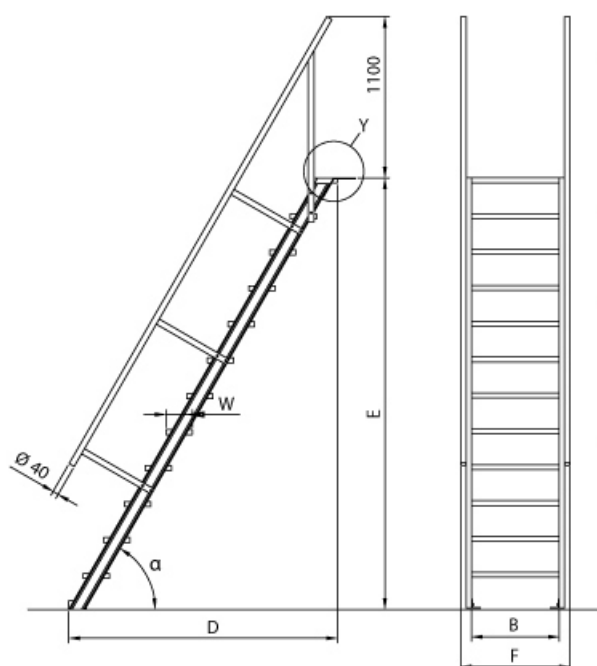

- Stufenbreite (B): 600 - 800 - 1000mm
- Nicht nach DIN 1055 und DIN 18065 (Wohngebäude-Treppen) zugelassen
- Stranggepresste Aluminiumprofile mit hohen Festigkeiten
- Gesamtbelastung 300kg (höhere Belastung auf Anfrage)
- Maximale Stufenbelastung 150kg
- Sonderabmessungen fertigen wir gerne auf Anfrage
- Die Fertigung erfolgt in Anlehnung an die DIN EN ISO 14122

Bitte bei der Bestellung im Feld "Mitteilung an uns" unbedingt vermerken

- Die **senkrechte Höhe** ist auf Wunsch zu kürzen
- **Befestigungsmöglichkeiten:** Auflegewinkel oder stirnseitige Befestigungsschiene
- **Geländer:** links oder rechts

Stufenbelag

- **Standardmäßige** Ausführung: Alu gerieft
- Auf **Wunsch:** Stahl Gitterrost, Stahl Lochblech, Alu Gitterrost oder Alu Lochblech
- **Bitte beachten Sie:** Die gewünschte Stufenanzahl erfordert die gleiche Anzahl an Stufenbelag!