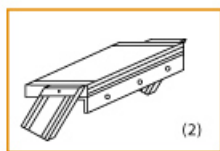

Bitte bei der Bestellung im Feld "Mitteilung an uns" unbedingt vermerken

- Die **senkrechte Höhe** ist auf Wunsch zu kürzen
- **Befestigungsmöglichkeiten:** Auflegewinkel oder stirnseitige Befestigungsschiene
- **Geländer:** links oder rechts

Stufenbelag

- **Standardmäßige** Ausführung: Alu gerieft
- Auf **Wunsch:** Stahl Gitterrost, Stahl Lochblech, Alu Gitterrost oder Alu Lochblech
- **Bitte beachten Sie:** Die gewünschte Stufenanzahl erfordert die gleiche Anzahl an Stufenbelag!

Ansicht Y:

Auflegewinkel aus Aluminium

Stirnseitige Befestigungsschiene

Stufenanzahl	4	5	6	7	8	9	10	11	12	13
Senkrechte Höhe E (m)	0,88	1,10	1,32	1,54	1,76	1,98	2,20	2,42	2,64	2,86
Ausladung D (m)	1,01	1,23	1,45	1,67	1,89	2,11	2,33	2,55	2,77	2,99
Material Alu gerieft - Stufenbreite 600mm										
Artikel-Nr.	5104104	5104105	5104106	5104107	5104108	5104109	5104110	5104111	5104112	5104113
Material Alu gerieft - Stufenbreite 800mm										
Artikel-Nr.	5104204	5104205	5104206	5104207	5104208	5104209	5104210	5104211	5104212	5104213
Material Alu gerieft - Stufenbreite 1000mm										
Artikel-Nr.	5104304	5104305	5104306	5104307	5104308	5104309	5104310	5104311	5104312	5104313
Material Stahl Gitterrost - Stufenbreite 600mm										
Artikel-Nr.	5104404	5104405	5104406	5104407	5104408	5104409	5104410	5104411	5104412	5104413
Material Stahl Gitterrost - Stufenbreite 800mm										
Artikel-Nr.	5104504	5104505	5104506	5104507	5104508	5104509	5104510	5104511	5104512	5104513
Material Stahl Gitterrost - Stufenbreite 1000mm										
Artikel-Nr.	5104604	5104605	5104606	5104607	5104608	5104609	5104610	5104611	5104612	5104613