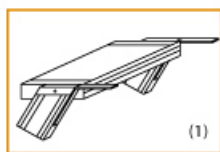

- Stufenbreite (B): 600 - 800 - 1000mm
- Nicht nach DIN 1055 und DIN 18065 (Wohngebäude-Treppen) zugelassen
- Stranggepresste Aluminiumprofile mit hohen Festigkeiten
- Gesamtbelastung 300kg (höhere Belastung auf Anfrage)
- Maximale Stufenbelastung 150kg
- Sonderabmessungen fertigen wir gerne auf Anfrage
- Die Fertigung erfolgt in Anlehnung an die DIN EN ISO 14122

Bitte bei der Bestellung im Feld "Mitteilung an uns" unbedingt vermerken

- Die **senkrechte Höhe** ist auf Wunsch zu kürzen
- **Befestigungsmöglichkeiten:** Auflegewinkel oder stirnseitige Befestigungsschiene
- **Geländer:** links oder rechts

Stufenbelag

- **Standardmäßige** Ausführung: Alu gerieft
- Auf **Wunsch:** Stahl Gitterrost, Stahl Lochblech, Alu Gitterrost oder Alu Lochblech
- **Bitte beachten Sie:** Die gewünschte Stufenanzahl erfordert die gleiche Anzahl an Stufenbelag!

Ansicht Y:

Auflegewinkel aus Aluminium

Stirnseitige Befestigungsschiene

Stufenanzahl	4	5	6	7	8	9	10	11	12	13
Senkrechte Höhe E (m)	0,88	1,10	1,32	1,54	1,76	1,98	2,20	2,42	2,64	2,86
Ausladung D (m)	1,01	1,23	1,45	1,67	1,89	2,11	2,33	2,55	2,77	2,99
Material Alu gerieft - Stufenbreite 600mm										
Artikel-Nr.	5104104	5104105	5104106	5104107	5104108	5104109	5104110	5104111	5104112	5104113
Material Alu gerieft - Stufenbreite 800mm										
Artikel-Nr.	5104204	5104205	5104206	5104207	5104208	5104209	5104210	5104211	5104212	5104213
Material Alu gerieft - Stufenbreite 1000mm										
Artikel-Nr.	5104304	5104305	5104306	5104307	5104308	5104309	5104310	5104311	5104312	5104313
Material Stahl Gitterrost - Stufenbreite 600mm										
Artikel-Nr.	5104404	5104405	5104406	5104407	5104408	5104409	5104410	5104411	5104412	5104413
Material Stahl Gitterrost - Stufenbreite 800mm										
Artikel-Nr.	5104504	5104505	5104506	5104507	5104508	5104509	5104510	5104511	5104512	5104513
Material Stahl Gitterrost - Stufenbreite 1000mm										
Artikel-Nr.	5104604	5104605	5104606	5104607	5104608	5104609	5104610	5104611	5104612	5104613