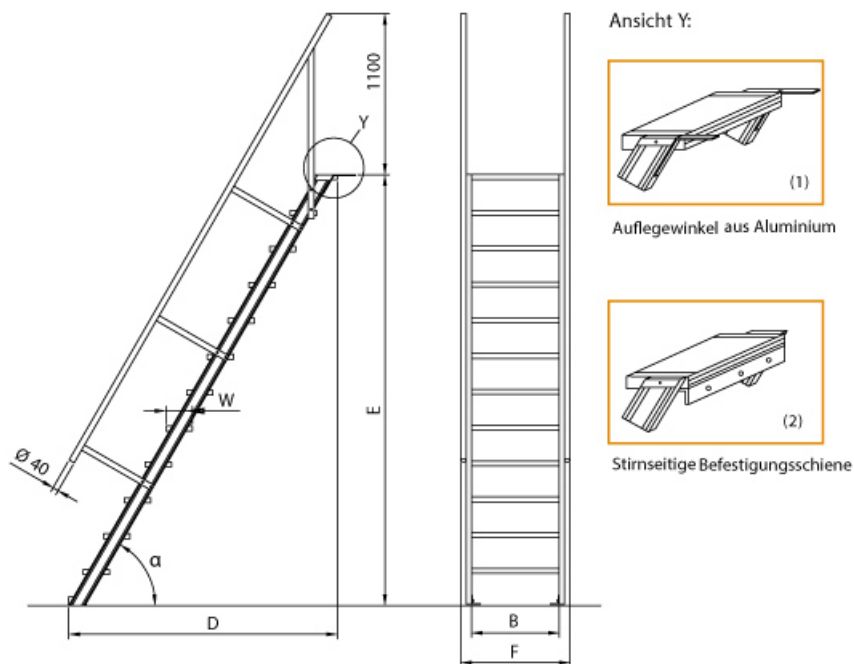

Stufenanzahl	4	5	6	7	8	9	10	11	12	13
Senkrechte Höhe E (m)	0,88	1,10	1,32	1,54	1,76	1,98	2,20	2,42	2,64	2,88
Ausladung D (m)	1,01	1,23	1,45	1,67	1,89	2,11	2,33	2,55	2,77	2,99
Material Alu gerieft - Stufenbreite 600mm										
Artikel-Nr.	5104104	5104105	5104106	5104107	5104108	5104109	5104110	5104111	5104112	5104113
Material Alu gerieft - Stufenbreite 800mm										
Artikel-Nr.	5104204	5104205	5104206	5104207	5104208	5104209	5104210	5104211	5104212	5104213
Material Alu gerieft - Stufenbreite 1000mm										
Artikel-Nr.	5104304	5104305	5104306	5104307	5104308	5104309	5104310	5104311	5104312	5104313
Material Stahl Gitterrost - Stufenbreite 600mm										
Artikel-Nr.	5104404	5104405	5104406	5104407	5104408	5104409	5104410	5104411	5104412	5104413
Material Stahl Gitterrost - Stufenbreite 800mm										
Artikel-Nr.	5104504	5104505	5104506	5104507	5104508	5104509	5104510	5104511	5104512	5104513
Material Stahl Gitterrost - Stufenbreite 1000mm										
Artikel-Nr.	5104604	5104605	5104606	5104607	5104608	5104609	5104610	5104611	5104612	5104613