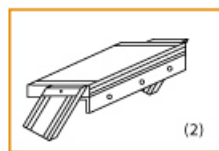

Bitte bei der Bestellung im Feld "Mitteilung an uns" unbedingt vermerken

- Die **senkrechte Höhe** ist auf Wunsch zu kürzen
- **Befestigungsmöglichkeiten:** Auflegewinkel oder stirnseitige Befestigungsschiene
- **Geländer:** links oder rechts

Stufenbelag

- **Standardmäßige** Ausführung: Alu gerieft
- Auf **Wunsch:** Stahl Gitterrost, Stahl Lochblech, Alu Gitterrost oder Alu Lochblech
- **Bitte beachten Sie:** Die gewünschte Stufenanzahl erfordert die gleiche Anzahl an Stufenbelag!

Ansicht Y:

Auflegewinkel aus Aluminium

Stirnseitige Befestigungsschiene

Stufenanzahl	4	5	6	7	8	9	10	11	12	13
Senkrechte Höhe E (m)	0,88	1,10	1,32	1,54	1,76	1,98	2,20	2,42	2,64	2,86
Ausladung D (m)	1,01	1,23	1,45	1,67	1,89	2,11	2,33	2,55	2,77	2,99
Material Alu gerieft - Stufenbreite 600mm										
Artikel-Nr.	5104104	5104105	5104106	5104107	5104108	5104109	5104110	5104111	5104112	5104113
Material Alu gerieft - Stufenbreite 800mm										
Artikel-Nr.	5104204	5104205	5104206	5104207	5104208	5104209	5104210	5104211	5104212	5104213
Material Alu gerieft - Stufenbreite 1000mm										
Artikel-Nr.	5104304	5104305	5104306	5104307	5104308	5104309	5104310	5104311	5104312	5104313
Material Stahl Gitterrost - Stufenbreite 600mm										
Artikel-Nr.	5104404	5104405	5104406	5104407	5104408	5104409	5104410	5104411	5104412	5104413
Material Stahl Gitterrost - Stufenbreite 800mm										
Artikel-Nr.	5104504	5104505	5104506	5104507	5104508	5104509	5104510	5104511	5104512	5104513
Material Stahl Gitterrost - Stufenbreite 1000mm										
Artikel-Nr.	5104604	5104605	5104606	5104607	5104608	5104609	5104610	5104611	5104612	5104613