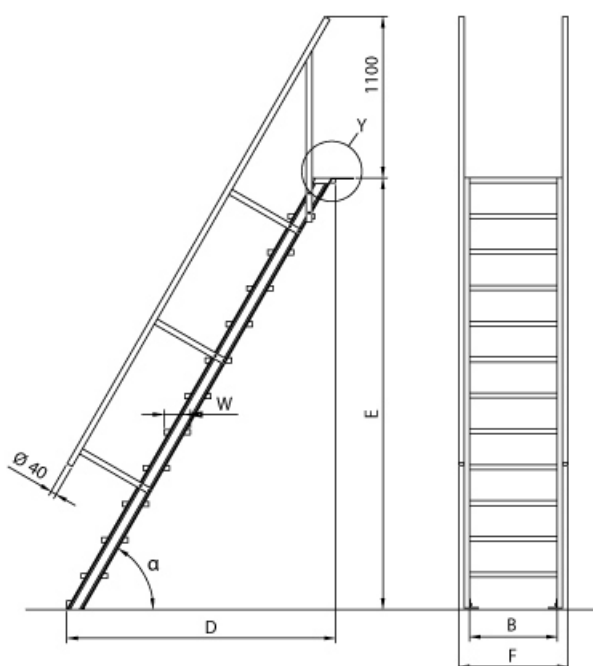

- Stufenbreite (B): 600 - 800 - 1000mm
- Nicht nach DIN 1055 und DIN 18065 (Wohngebäude-Treppen) zugelassen
- Stranggepresste Aluminiumprofile mit hohen Festigkeiten
- Gesamtbelastung 300kg (höhere Belastung auf Anfrage)
- Maximale Stufenbelastung 150kg
- Sonderabmessungen fertigen wir gerne auf Anfrage
- Die Fertigung erfolgt in Anlehnung an die DIN EN ISO 14122

Bitte bei der Bestellung im Feld "Mitteilung an uns" unbedingt vermerken

- Die **senkrechte Höhe** ist auf Wunsch zu kürzen
- **Befestigungsmöglichkeiten:** Auflegewinkel oder stirnseitige Befestigungsschiene
- **Geländer:** links oder rechts

Stufenbelag

- **Standardmäßige** Ausführung: Alu gerieft
- Auf **Wunsch:** Stahl Gitterrost, Stahl Lochblech, Alu Gitterrost oder Alu Lochblech
- **Bitte beachten Sie:** Die gewünschte Stufenanzahl erfordert die gleiche Anzahl an Stufenbelag!