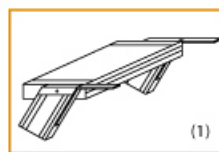

- Stufenbreite (B): 600 - 800 - 1000mm
- Nicht nach DIN 1055 und DIN 18065 (Wohngebäude-Treppen) zugelassen
- Stranggepresste Aluminiumprofile mit hohen Festigkeiten
- Gesamtbelastung 300kg (höhere Belastung auf Anfrage)
- Maximale Stufenbelastung 150kg
- Sonderabmessungen fertigen wir gerne auf Anfrage
- Die Fertigung erfolgt in Anlehnung an die DIN EN ISO 14122

Bitte bei der Bestellung im Feld "Mitteilung an uns" unbedingt vermerken

- Die **senkrechte Höhe** ist auf Wunsch zu kürzen
- **Befestigungsmöglichkeiten:** Auflegewinkel oder stirnseitige Befestigungsschiene
- **Geländer:** links oder rechts

Ansicht Y:

Auflegewinkel aus Aluminium

Stirnseitige Befestigungsschiene

Stufenanzahl	4	5	6	7	8	9	10	11	12	13
Senkrechte Höhe E (m)	0,88	1,10	1,32	1,54	1,76	1,98	2,20	2,42	2,64	2,86
Ausladung D (m)	1,01	1,23	1,45	1,67	1,89	2,11	2,33	2,55	2,77	2,99
Material Alu gerieft - Stufenbreite 600mm										
Artikel-Nr.	5104104	5104105	5104106	5104107	5104108	5104109	5104110	5104111	5104112	5104113
Material Alu gerieft - Stufenbreite 800mm										
Artikel-Nr.	5104204	5104205	5104206	5104207	5104208	5104209	5104210	5104211	5104212	5104213
Material Alu gerieft - Stufenbreite 1000mm										
Artikel-Nr.	5104304	5104305	5104306	5104307	5104308	5104309	5104310	5104311	5104312	5104313
Material Stahl Gitterrost - Stufenbreite 600mm										
Artikel-Nr.	5104404	5104405	5104406	5104407	5104408	5104409	5104410	5104411	5104412	5104413
Material Stahl Gitterrost - Stufenbreite 800mm										
Artikel-Nr.	5104504	5104505	5104506	5104507	5104508	5104509	5104510	5104511	5104512	5104513
Material Stahl Gitterrost - Stufenbreite 1000mm										
Artikel-Nr.	5104604	5104605	5104606	5104607	5104608	5104609	5104610	5104611	5104612	5104613