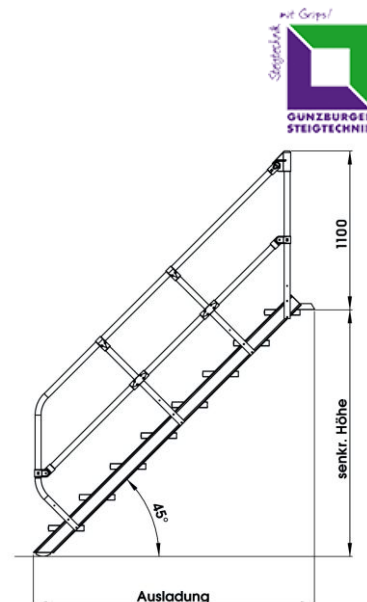

MUNK Treppe 45?? inkl. einen Handlauf, 1000mm Stufenbreite, 16 Stufen

Stufenbreite: 600 - 800 - 1000 mm

Art. Nr.: G600356

2.207,70 ???

UVP 3.685,43 ???

(inkl. MwSt., zzgl. Versandkosten)

LIEFERZEIT: 9 -10 WERKTAGE

✓ **SOFORT LIEFERBAR**

 **unser Tipp**

Gewicht: 98.1 kg

Trittform: Stufen

Sprossen/Stufen: 16

Hersteller: Munk

Material: Aluminium

Kategorie: Treppen

Neigung: 45??

Stufenbreite: 1000 mm

Ausladung: 3,6 m

Senkrechte H??he: 3,33 m

Treppen Bauart-geprüft, Fertigung in Anlehnung an europäische Norm DIN EN ISO 14122

- Ortsfeste Treppe aus Aluminium mit Neigung 45??
- Stufenbreite: 600 - 800 - 1000 mm
- Stufentiefe: 225mm
- Stufenausführung standardmäßig in **Aluminium geriffelt (R9)**
- Optional auch mit anderen Belägen gegen Mehrpreis erhältlich (Aluminium-Lochblech, Aluminium-Gitterrost eloxiert, Stahl-Gitterrost, Stahl-Lochblech und Korundbeschichtung R13 - siehe Stufenbelag in Zubehör)
- Handlauf einseitig ?? 40 mm mit verschraubten Verbindungselementen serienmäßig (Höhe = 1.100 mm)
- Im Standardlieferungsumfang sind Kunststoffschuhe verbaut (Diese müssen bauseitig nicht fixiert werden)