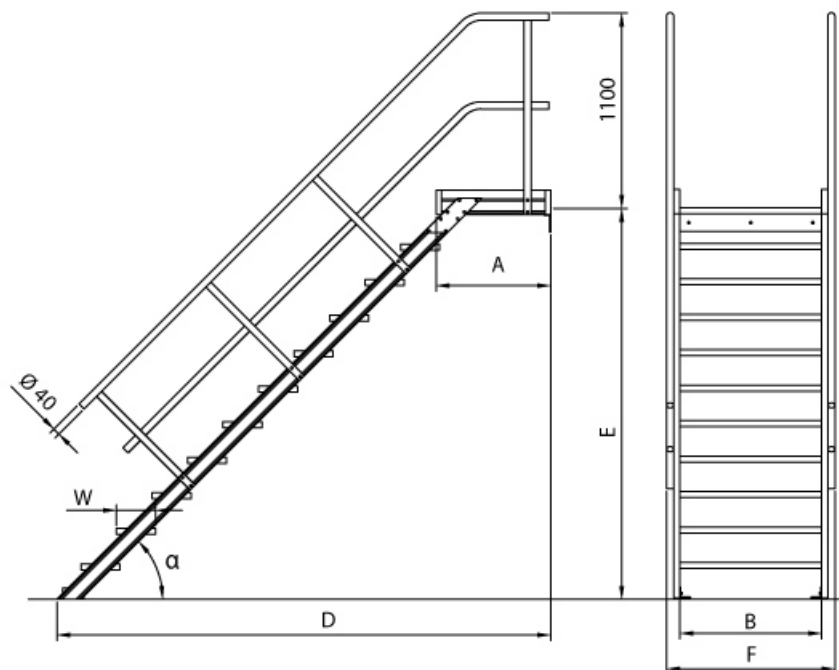

Stufenanzahl	4	5	6	7	8	9	10	11	12	13
Senkrechte Höhe E (m)	1,00	1,25	1,50	1,75	2,00	2,25	2,50	2,75	3,00	3,25
Ausladung D (mm)	1257	1402	1546	1690	1835	1979	2123	2268	2412	2557
Material Alu gerieft - Stufenbreite 600mm										
Artikel-Nr.	5116104	5116105	5116106	5116107	5116108	5116109	5116110	5116111	5116112	5116113
Material Alu gerieft - Stufenbreite 800mm										
Artikel-Nr.	5116204	5116205	5116206	5116207	5116208	5116209	5116210	5116211	5116212	5116213
Material Alu gerieft - Stufenbreite 1000mm										
Artikel-Nr.	5116304	5116305	5116306	5116307	5116308	5116309	5116310	5116311	5116312	5116313
Material Stahl Gitterrost - Stufenbreite 600mm										
Artikel-Nr.	5116404	5116405	5116406	5116407	5116408	5116409	5116410	5116411	5116412	5116413
Material Stahl Gitterrost - Stufenbreite 800mm										
Artikel-Nr.	5116504	5116505	5116506	5116507	5116508	5116509	5116510	5116511	5116512	5116513
Material Stahl Gitterrost - Stufenbreite 1000mm