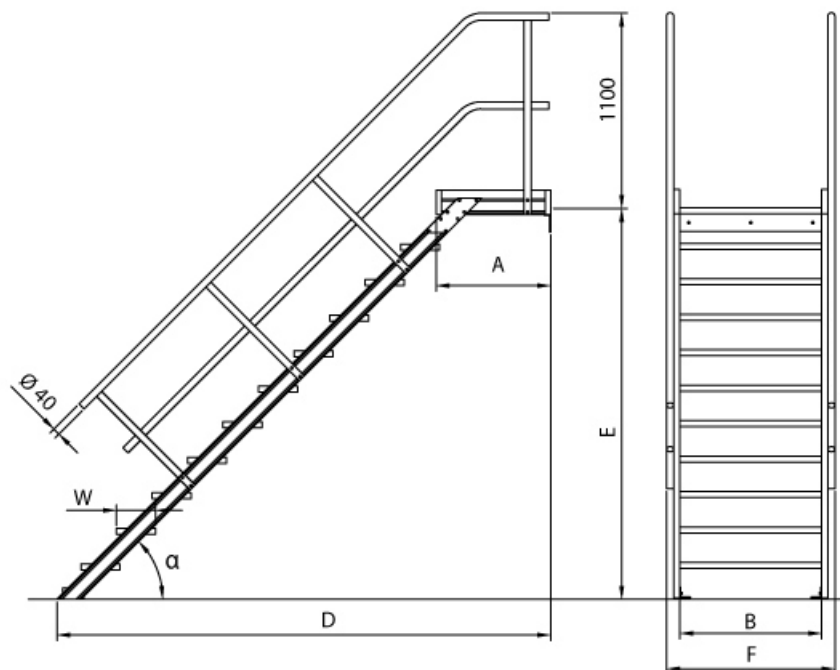

Stufenanzahl	4	5	6	7	8	9	10	11	12	13
Senkrechte Höhe E (m)	1,00	1,25	1,50	1,75	2,00	2,25	2,50	2,75	3,00	3,25
Ausladung D (mm)	1257	1402	1546	1690	1835	1979	2123	2268	2412	2557
Material Alu gerieft - Stufenbreite 600mm										
Artikel-Nr.	5116104	5116105	5116106	5116107	5116108	5116109	5116110	5116111	5116112	5116113
Material Alu gerieft - Stufenbreite 800mm										
Artikel-Nr.	5116204	5116205	5116206	5116207	5116208	5116209	5116210	5116211	5116212	5116213
Material Alu gerieft - Stufenbreite 1000mm										
Artikel-Nr.	5116304	5116305	5116306	5116307	5116308	5116309	5116310	5116311	5116312	5116313
Material Stahl Gitterrost - Stufenbreite 600mm										
Artikel-Nr.	5116404	5116405	5116406	5116407	5116408	5116409	5116410	5116411	5116412	5116413
Material Stahl Gitterrost - Stufenbreite 800mm										
Artikel-Nr.	5116504	5116505	5116506	5116507	5116508	5116509	5116510	5116511	5116512	5116513
Material Stahl Gitterrost - Stufenbreite 1000mm