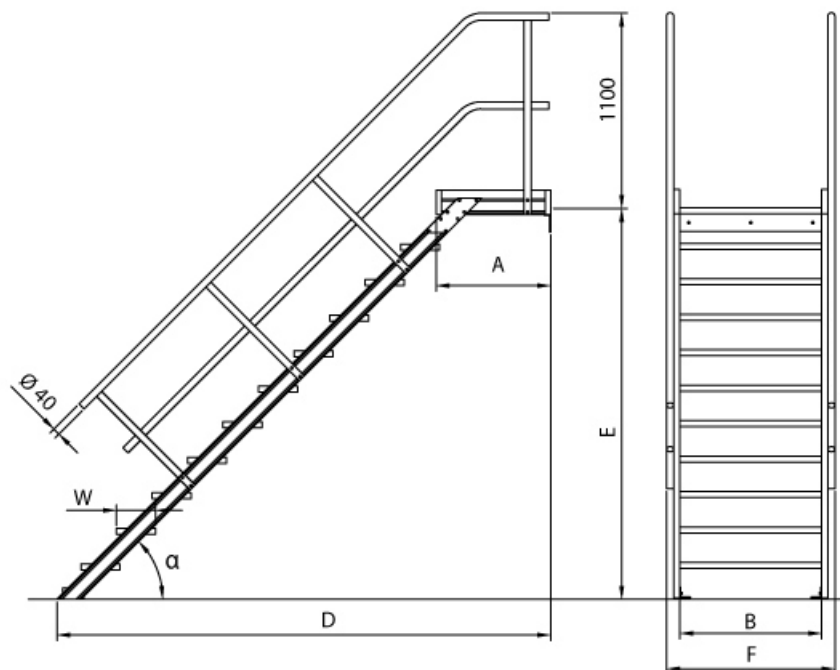

Stufenanzahl	4	5	6	7	8	9	10	11	12	13
Senkrechte Höhe E (m)	1,00	1,25	1,50	1,75	2,00	2,25	2,50	2,75	3,00	3,25
Ausladung D (mm)	1257	1402	1546	1690	1835	1979	2123	2268	2412	2556
Material Alu gerieft - Stufenbreite 600mm										
Artikel-Nr.	5116104	5116105	5116106	5116107	5116108	5116109	5116110	5116111	5116112	5116113
Material Alu gerieft - Stufenbreite 800mm										
Artikel-Nr.	5116204	5116205	5116206	5116207	5116208	5116209	5116210	5116211	5116212	5116213
Material Alu gerieft - Stufenbreite 1000mm										
Artikel-Nr.	5116304	5116305	5116306	5116307	5116308	5116309	5116310	5116311	5116312	5116313
Material Stahl Gitterrost - Stufenbreite 600mm										
Artikel-Nr.	5116404	5116405	5116406	5116407	5116408	5116409	5116410	5116411	5116412	5116413
Material Stahl Gitterrost - Stufenbreite 800mm										
Artikel-Nr.	5116504	5116505	5116506	5116507	5116508	5116509	5116510	5116511	5116512	5116513
Material Stahl Gitterrost - Stufenbreite 1000mm