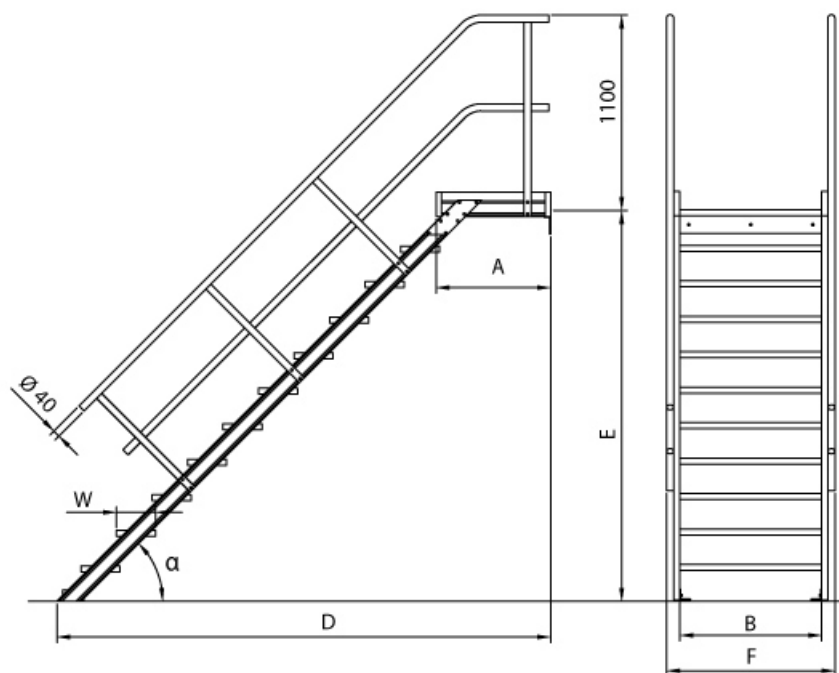

- Auf **Wunsch**: Stahl Gitterrost, Stahl Lochblech, Alu Gitterrost oder Alu Lochblech
- **Bitte beachten Sie**: Die gewünschte Stufenanzahl erfordert die gleiche Anzahl an Stufenbelag!

Stufenanzahl	4	5	6	7	8	9	10	11	12	13
Senkrechte Höhe E (m)	0,88	1,10	1,32	1,54	1,76	1,98	2,20	2,42	2,64	2,86
Ausladung D (mm)	1584	1804	2024	2244	2464	2684	2904	3124	3344	3564
Material Alu gerieft - Stufenbreite 600mm										
Artikel-Nr.	5114104	5114105	5114106	5114107	5114108	5114109	5114110	5114111	5114112	5114113
Material Alu gerieft - Stufenbreite 800mm										
Artikel-Nr.	5114204	5114205	5114206	5114207	5114208	5114209	5114210	5114211	5114212	5114213
Material Alu gerieft - Stufenbreite 1000mm										
Artikel-Nr.	5114304	5114305	5114306	5114307	5114308	5114309	5114310	5114311	5114312	5114313
Material Stahl Gitterrost - Stufenbreite 600mm										
Artikel-Nr.	5114404	5114405	5114406	5114407	5114408	5114409	5114410	5114411	5114412	5114413