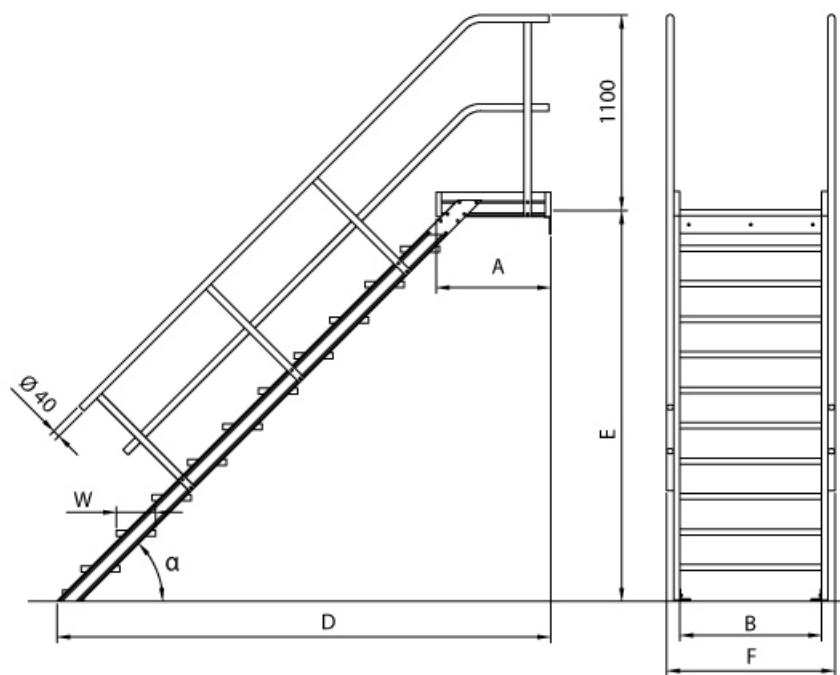

- Auf **Wunsch**: Stahl Gitterrost, Stahl Lochblech, Alu Gitterrost oder Alu Lochblech
- **Bitte beachten Sie**: Die gewünschte Stufenanzahl erfordert die gleiche Anzahl an Stufenbelag!

Stufenanzahl	4	5	6	7	8	9	10	11	12	13
Senkrechte Höhe E (m)	0,88	1,10	1,32	1,54	1,76	1,98	2,20	2,42	2,64	2,86
Ausladung D (mm)	1584	1804	2024	2244	2464	2684	2904	3124	3344	3564
Material Alu gerieft - Stufenbreite 600mm										
Artikel-Nr.	5114104	5114105	5114106	5114107	5114108	5114109	5114110	5114111	5114112	5114113
Material Alu gerieft - Stufenbreite 800mm										
Artikel-Nr.	5114204	5114205	5114206	5114207	5114208	5114209	5114210	5114211	5114212	5114213
Material Alu gerieft - Stufenbreite 1000mm										
Artikel-Nr.	5114304	5114305	5114306	5114307	5114308	5114309	5114310	5114311	5114312	5114313
Material Stahl Gitterrost - Stufenbreite 600mm										
Artikel-Nr.	5114404	5114405	5114406	5114407	5114408	5114409	5114410	5114411	5114412	5114413