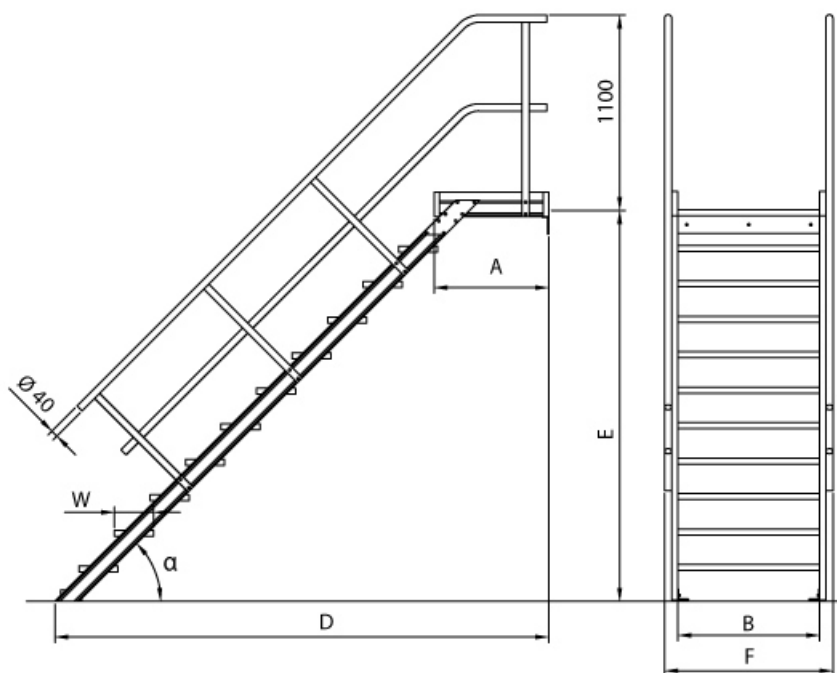

- Auf **Wunsch**: Stahl Gitterrost, Stahl Lochblech, Alu Gitterrost oder Alu Lochblech
- **Bitte beachten Sie**: Die gewünschte Stufenanzahl erfordert die gleiche Anzahl an Stufenbelag!

Stufenanzahl	4	5	6	7	8	9	10	11	12	13
Senkrechte Höhe E (m)	0,88	1,10	1,32	1,54	1,76	1,98	2,20	2,42	2,64	2,86
Ausladung D (mm)	1584	1804	2024	2244	2464	2684	2904	3124	3344	3564

Material Alu gerieft - Stufenbreite 600mm

Artikel-Nr.	5114104	5114105	5114106	5114107	5114108	5114109	5114110	5114111	5114112	5114113

Material Alu gerieft - Stufenbreite 800mm

Artikel-Nr.	5114204	5114205	5114206	5114207	5114208	5114209	5114210	5114211	5114212	5114213

Material Alu gerieft - Stufenbreite 1000mm

Artikel-Nr.	5114304	5114305	5114306	5114307	5114308	5114309	5114310	5114311	5114312	5114313

Material Stahl Gitterrost - Stufenbreite 600mm

Artikel-Nr.	5114404	5114405	5114406	5114407	5114408	5114409	5114410	5114411	5114412	5114413