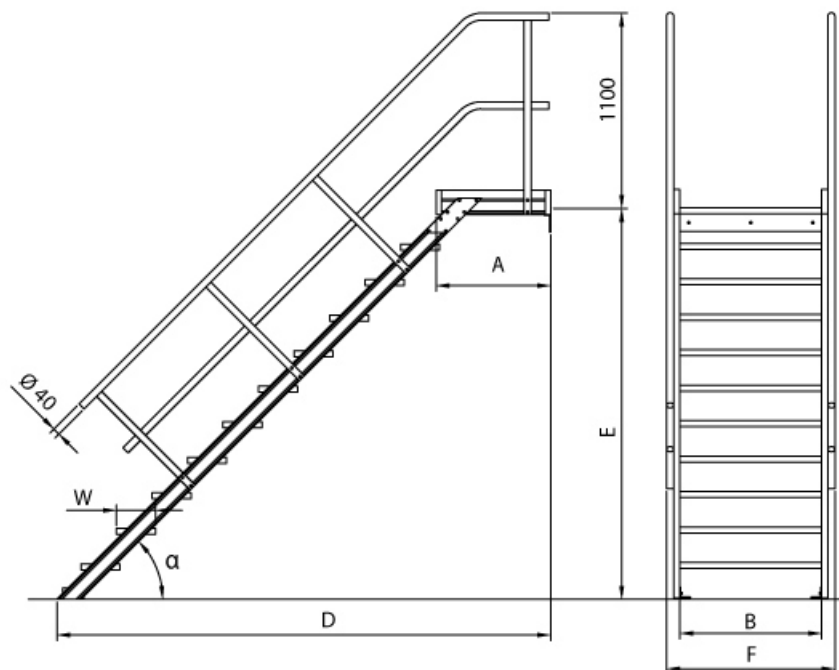

Stufenanzahl	4	5	6	7	8	9	10	11	12	13
Senkrechte Höhe E (m)	0,88	1,10	1,32	1,54	1,76	1,98	2,20	2,42	2,64	2,86
Ausladung D (mm)	1584	1804	2024	2244	2464	2684	2904	3124	3344	3564
Material Alu gerieft - Stufenbreite 600mm										
Artikel-Nr.	5114104	5114105	5114106	5114107	5114108	5114109	5114110	5114111	5114112	5114113
Material Alu gerieft - Stufenbreite 800mm										
Artikel-Nr.	5114204	5114205	5114206	5114207	5114208	5114209	5114210	5114211	5114212	5114213
Material Alu gerieft - Stufenbreite 1000mm										
Artikel-Nr.	5114304	5114305	5114306	5114307	5114308	5114309	5114310	5114311	5114312	5114313
Material Stahl Gitterrost - Stufenbreite 600mm										
Artikel-Nr.	5114404	5114405	5114406	5114407	5114408	5114409	5114410	5114411	5114412	5114413
Material Stahl Gitterrost - Stufenbreite 800mm										
Artikel-Nr.	5114504	5114505	5114506	5114507	5114508	5114509	5114510	5114511	5114512	5114513
Material Stahl Gitterrost - Stufenbreite 1000mm