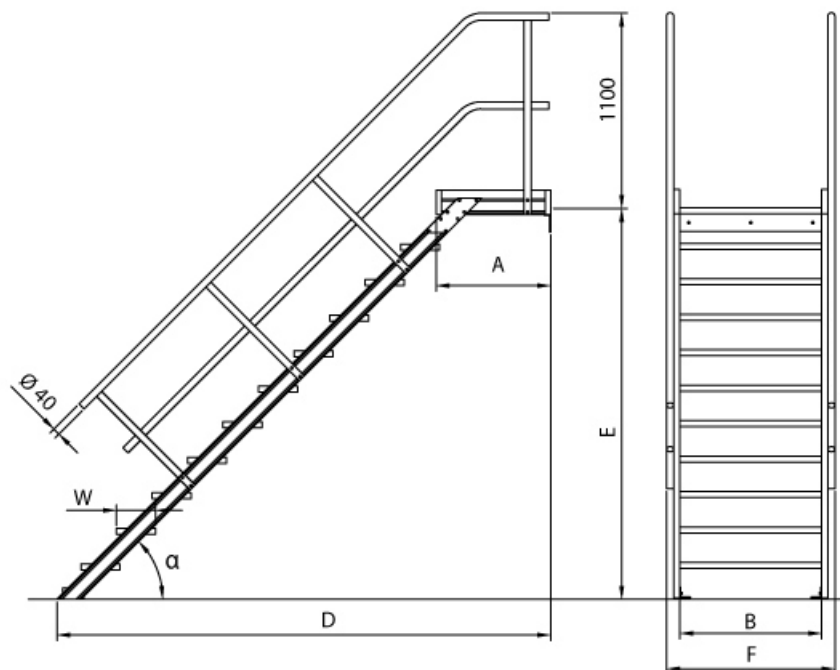

Stufenanzahl	4	5	6	7	8	9	10	11	12	13
Senkrechte Höhe E (m)	0,88	1,10	1,32	1,54	1,76	1,98	2,20	2,42	2,64	2,86
Ausladung D (mm)	1584	1804	2024	2244	2464	2684	2904	3124	3344	3564
Material Alu gerieft - Stufenbreite 600mm										
Artikel-Nr.	5114104	5114105	5114106	5114107	5114108	5114109	5114110	5114111	5114112	5114113
Material Alu gerieft - Stufenbreite 800mm										
Artikel-Nr.	5114204	5114205	5114206	5114207	5114208	5114209	5114210	5114211	5114212	5114213
Material Alu gerieft - Stufenbreite 1000mm										
Artikel-Nr.	5114304	5114305	5114306	5114307	5114308	5114309	5114310	5114311	5114312	5114313
Material Stahl Gitterrost - Stufenbreite 600mm										
Artikel-Nr.	5114404	5114405	5114406	5114407	5114408	5114409	5114410	5114411	5114412	5114413
Material Stahl Gitterrost - Stufenbreite 800mm										
Artikel-Nr.	5114504	5114505	5114506	5114507	5114508	5114509	5114510	5114511	5114512	5114513
Material Stahl Gitterrost - Stufenbreite 1000mm