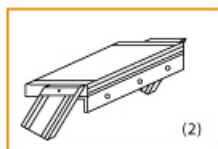

Bitte bei der Bestellung im Feld "Mitteilung an uns" unbedingt vermerken

- Die **senkrechte Höhe** ist auf Wunsch zu kürzen
- **Befestigungsmöglichkeiten:** Auflegewinkel oder stirnseitige Befestigungsschiene
- **Geländer:** links oder rechts

Stufenbelag

- **Standardmäßige** Ausführung: Alu gerieft
- Auf **Wunsch:** Stahl Gitterrost, Stahl Lochblech, Alu Gitterrost oder Alu Lochblech
- **Bitte beachten Sie:** Die gewünschte Stufenanzahl erfordert die gleiche Anzahl an Stufenbelag!

Ansicht Y:

Auflegewinkel aus Aluminium

Stirnseitige Befestigungsschiene

Stufenanzahl	4	5	6	7	8	9	10	11	12	13
--------------	---	---	---	---	---	---	----	----	----	----

Senkrechte Höhe E (m)	1,00	1,25	1,50	1,75	2,00	2,25	2,50	2,75	3,00	3,25
Ausladung D (m)	0,68	0,83	0,97	1,12	1,26	1,40	1,55	1,69	1,84	1,98
Material Alu gerieft - Stufenbreite 600mm										
Artikel-Nr.	5106104	5106105	5106106	5106107	5106108	5106109	5106110	5106111	5106112	5106113
Material Alu gerieft - Stufenbreite 800mm										
Artikel-Nr.	5106204	5106205	5106206	5106207	5106208	5106209	5106210	5106211	5106212	5106213
Material Alu gerieft - Stufenbreite 1000mm										
Artikel-Nr.	5106304	5106305	5106306	5106307	5106308	5106309	5106310	5106311	5106312	5106313
Material Stahl Gitterrost - Stufenbreite 600mm										
Artikel-Nr.	5106404	5106405	5106406	5106407	5106408	5106409	5106410	5106411	5106412	5106413
Material Stahl Gitterrost - Stufenbreite 800mm										
Artikel-Nr.	5106504	5106505	5106506	5106507	5106508	5106509	5106510	5106511	5106512	5106513
Material Stahl Gitterrost - Stufenbreite 1000mm										
Artikel-Nr.	5106604	5106605	5106606	5106607	5106608	5106609	5106610	5106611	5106612	5106613