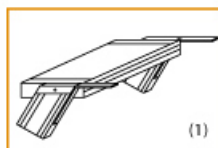

Bitte bei der Bestellung im Feld "Mitteilung an uns" unbedingt vermerken

- Die **senkrechte Höhe** ist auf Wunsch zu kürzen
- **Befestigungsmöglichkeiten:** Auflegewinkel oder stirnseitige Befestigungsschiene
- **Geländer:** links oder rechts

Ansicht Y:

Auflegewinkel aus Aluminium

Stirnseitige Befestigungsschiene

Stufenanzahl	4	5	6	7	8	9	10	11	12	13
--------------	---	---	---	---	---	---	----	----	----	----

Senkrechte Höhe E (m)	1,00	1,25	1,50	1,75	2,00	2,25	2,50	2,75	3,00	3,25
Ausladung D (m)	0,68	0,83	0,97	1,12	1,26	1,40	1,55	1,69	1,84	1,98
Material Alu gerieft - Stufenbreite 600mm										
Artikel-Nr.	5106104	5106105	5106106	5106107	5106108	5106109	5106110	5106111	5106112	5106113
Material Alu gerieft - Stufenbreite 800mm										
Artikel-Nr.	5106204	5106205	5106206	5106207	5106208	5106209	5106210	5106211	5106212	5106213
Material Alu gerieft - Stufenbreite 1000mm										
Artikel-Nr.	5106304	5106305	5106306	5106307	5106308	5106309	5106310	5106311	5106312	5106313
Material Stahl Gitterrost - Stufenbreite 600mm										
Artikel-Nr.	5106404	5106405	5106406	5106407	5106408	5106409	5106410	5106411	5106412	5106413
Material Stahl Gitterrost - Stufenbreite 800mm										
Artikel-Nr.	5106504	5106505	5106506	5106507	5106508	5106509	5106510	5106511	5106512	5106513
Material Stahl Gitterrost - Stufenbreite 1000mm										
Artikel-Nr.	5106604	5106605	5106606	5106607	5106608	5106609	5106610	5106611	5106612	5106613