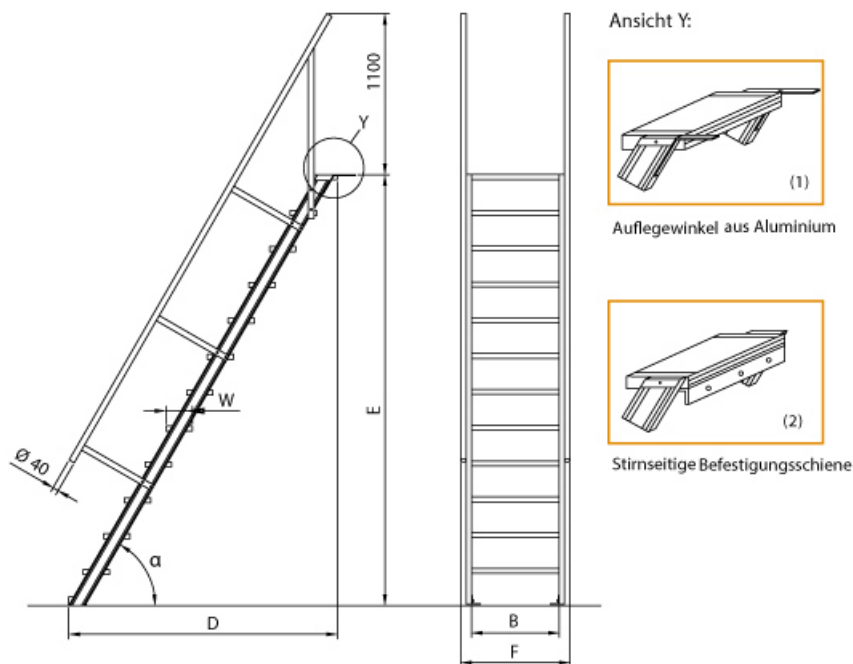

Sprossen/Stufen: 8

Kategorie:
Treppen

Material: Aluminium

Hersteller: Euroline

Trittform: Stufen

Senkrechte H??he: 2,25 m

Stufenbreite: 800 mm

Ausladung: 1,40
m

- Lieferung in vormontierten Baugruppen
- Stufenbreite (B): 600 - 800 - 1000mm
- Nicht nach DIN 1055 und DIN 18065 (Wohngebäude-Treppen) zugelassen
- Stranggepresste Aluminiumprofile mit hohen Festigkeiten
- Gesamtbelastung 300kg (höhere Belastung auf Anfrage)
- Maximale Stufenbelastung 150kg
- Geländer aus Aluminiumrohr ($\varnothing=40\text{mm}$)
- Sonderabmessungen fertigen wir gerne auf Anfrage
- Die Fertigung erfolgt in Anlehnung an die DIN EN ISO 14122

Bitte bei der Bestellung im Feld "Mitteilung an uns" unbedingt vermerken

- Die **senkrechte Höhe** ist auf Wunsch zu kürzen
- **Befestigungsmöglichkeiten:** Auflegewinkel oder stirnseitige Befestigungsschiene
- **Geländer:** links oder rechts

Stufenanzahl	4	5	6	7	8	9	10	11	12	13
Senkrechte Höhe E (m)	1,00	1,25	1,50	1,75	2,00	2,25	2,50	2,75	3,00	3,25
Ausladung D (m)	0,68	0,83	0,97	1,12	1,26	1,40	1,55	1,69	1,84	1,98
Material Alu gerieft - Stufenbreite 600mm										
Artikel-Nr.	5106104	5106105	5106106	5106107	5106108	5106109	5106110	5106111	5106112	5106113
Material Alu gerieft - Stufenbreite 800mm										
Artikel-Nr.	5106204	5106205	5106206	5106207	5106208	5106209	5106210	5106211	5106212	5106213
Material Alu gerieft - Stufenbreite 1000mm										
Artikel-Nr.	5106304	5106305	5106306	5106307	5106308	5106309	5106310	5106311	5106312	5106313
Material Stahl Gitterrost - Stufenbreite 600mm										
Artikel-Nr.	5106404	5106405	5106406	5106407	5106408	5106409	5106410	5106411	5106412	5106413
Material Stahl Gitterrost - Stufenbreite 800mm										
Artikel-Nr.	5106504	5106505	5106506	5106507	5106508	5106509	5106510	5106511	5106512	5106513
Material Stahl Gitterrost - Stufenbreite 1000mm										
Artikel-Nr.	5106604	5106605	5106606	5106607	5106608	5106609	5106610	5106611	5106612	5106613