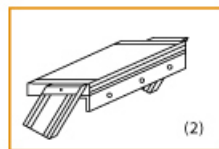

Bitte bei der Bestellung im Feld "Mitteilung an uns" unbedingt vermerken

- Die **senkrechte Höhe** ist auf Wunsch zu kürzen
- **Befestigungsmöglichkeiten:** Auflegewinkel oder stirnseitige Befestigungsschiene
- **Geländer:** links oder rechts

Stufenbelag

- **Standardmäßige** Ausführung: Alu gerieft
- Auf **Wunsch:** Stahl Gitterrost, Stahl Lochblech, Alu Gitterrost oder Alu Lochblech
- **Bitte beachten Sie:** Die gewünschte Stufenanzahl erfordert die gleiche Anzahl an Stufenbelag!

Ansicht Y:

Auflegewinkel aus Aluminium

Stirnseitige Befestigungsschiene

Stufenanzahl	4	5	6	7	8	9	10	11	12	13
Senkrechte Höhe E (m)	1,00	1,25	1,50	1,75	2,00	2,25	2,50	2,75	3,00	3,25
Ausladung D (m)	0,68	0,83	0,97	1,12	1,26	1,40	1,55	1,69	1,84	1,98
Material Alu gerieft - Stufenbreite 600mm										
Artikel-Nr.	5106104	5106105	5106106	5106107	5106108	5106109	5106110	5106111	5106112	5106113
Material Alu gerieft - Stufenbreite 800mm										
Artikel-Nr.	5106204	5106205	5106206	5106207	5106208	5106209	5106210	5106211	5106212	5106213
Material Alu gerieft - Stufenbreite 1000mm										
Artikel-Nr.	5106304	5106305	5106306	5106307	5106308	5106309	5106310	5106311	5106312	5106313
Material Stahl Gitterrost - Stufenbreite 600mm										
Artikel-Nr.	5106404	5106405	5106406	5106407	5106408	5106409	5106410	5106411	5106412	5106413
Material Stahl Gitterrost - Stufenbreite 800mm										
Artikel-Nr.	5106504	5106505	5106506	5106507	5106508	5106509	5106510	5106511	5106512	5106513
Material Stahl Gitterrost - Stufenbreite 1000mm										
Artikel-Nr.	5106604	5106605	5106606	5106607	5106608	5106609	5106610	5106611	5106612	5106613