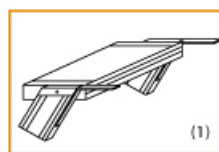

- Stranggepresste Aluminiumprofile mit hohen Festigkeiten
- Gesamtbelastung 300kg (höhere Belastung auf Anfrage)
- Maximale Stufenbelastung 150kg
- Geländer aus Aluminiumrohr ($\varnothing=40\text{mm}$)
- Sonderabmessungen fertigen wir gerne auf Anfrage
- Die Fertigung erfolgt in Anlehnung an die DIN EN ISO 14122

Bitte bei der Bestellung im Feld "Mitteilung an uns" unbedingt vermerken

- Die **senkrechte Höhe** ist auf Wunsch zu kürzen
- **Befestigungsmöglichkeiten:** Auflegewinkel oder stirnseitige Befestigungsschiene
- **Geländer:** links oder rechts

Ansicht Y:

Auflegewinkel aus Aluminium

Stirnseitige Befestigungsschiene

Stufenanzahl	4	5	6	7	8	9	10	11	12	13
Senkrechte Höhe E (m)	1,00	1,25	1,50	1,75	2,00	2,25	2,50	2,75	3,00	3,25
Ausladung D (m)	0,68	0,83	0,97	1,12	1,26	1,40	1,55	1,69	1,84	1,98
Material Alu gerieft - Stufenbreite 600mm										
Artikel-Nr.	5106104	5106105	5106106	5106107	5106108	5106109	5106110	5106111	5106112	5106113
Material Alu gerieft - Stufenbreite 800mm										
Artikel-Nr.	5106204	5106205	5106206	5106207	5106208	5106209	5106210	5106211	5106212	5106213
Material Alu gerieft - Stufenbreite 1000mm										
Artikel-Nr.	5106304	5106305	5106306	5106307	5106308	5106309	5106310	5106311	5106312	5106313
Material Stahl Gitterrost - Stufenbreite 600mm										
Artikel-Nr.	5106404	5106405	5106406	5106407	5106408	5106409	5106410	5106411	5106412	5106413
Material Stahl Gitterrost - Stufenbreite 800mm										
Artikel-Nr.	5106504	5106505	5106506	5106507	5106508	5106509	5106510	5106511	5106512	5106513
Material Stahl Gitterrost - Stufenbreite 1000mm										
Artikel-Nr.	5106604	5106605	5106606	5106607	5106608	5106609	5106610	5106611	5106612	5106613