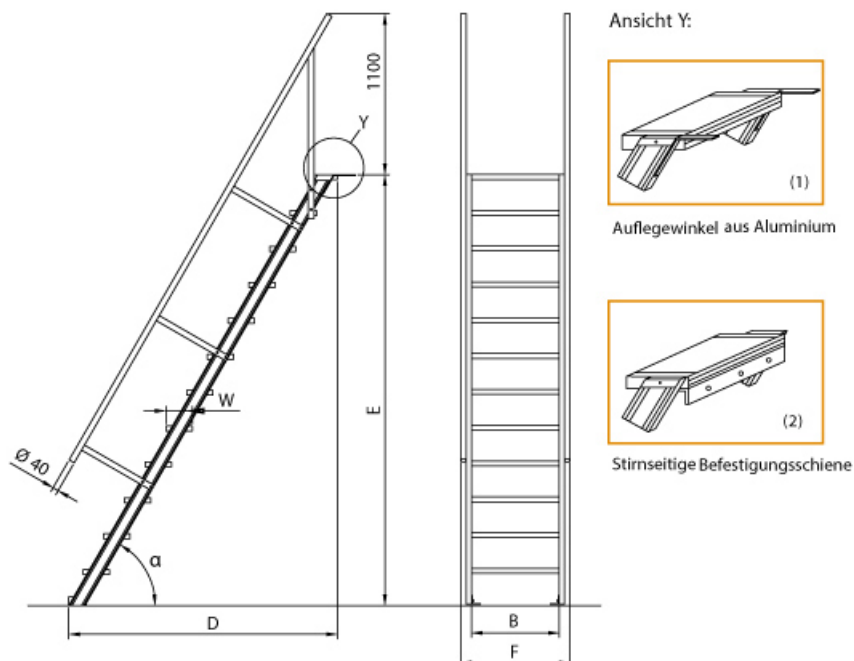

Stufenanzahl	4	5	6	7	8	9	10	11	12	13
Senkrechte Höhe E (m)	1,00	1,25	1,50	1,75	2,00	2,25	2,50	2,75	3,00	3,25
Ausladung D (m)	0,68	0,83	0,97	1,12	1,26	1,40	1,55	1,69	1,84	1,98

Material Alu gerieft - Stufenbreite 600mm

Artikel-Nr.	5106104	5106105	5106106	5106107	5106108	5106109	5106110	5106111	5106112	5106113

Material Alu gerieft - Stufenbreite 800mm

Artikel-Nr.	5106204	5106205	5106206	5106207	5106208	5106209	5106210	5106211	5106212	5106213

Material Alu gerieft - Stufenbreite 1000mm

Artikel-Nr.	5106304	5106305	5106306	5106307	5106308	5106309	5106310	5106311	5106312	5106313

Material Stahl Gitterrost - Stufenbreite 600mm

Artikel-Nr.	5106404	5106405	5106406	5106407	5106408	5106409	5106410	5106411	5106412	5106413

Material Stahl Gitterrost - Stufenbreite 800mm

Artikel-Nr.	5106504	5106505	5106506	5106507	5106508	5106509	5106510	5106511	5106512	5106513

Material Stahl Gitterrost - Stufenbreite 1000mm

Artikel-Nr.	5106604	5106605	5106606	5106607	5106608	5106609	5106610	5106611	5106612	5106613