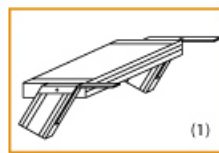

- Stranggepresste Aluminiumprofile mit hohen Festigkeiten
- Gesamtbelastung 300kg (höhere Belastung auf Anfrage)
- Maximale Stufenbelastung 150kg
- Geländer aus Aluminiumrohr ($\varnothing=40\text{mm}$)
- Sonderabmessungen fertigen wir gerne auf Anfrage
- Die Fertigung erfolgt in Anlehnung an die DIN EN ISO 14122

Bitte bei der Bestellung im Feld "Mitteilung an uns" unbedingt vermerken

- Die **senkrechte Höhe** ist auf Wunsch zu kürzen
- **Befestigungsmöglichkeiten:** Auflegewinkel oder stirnseitige Befestigungsschiene
- **Geländer:** links oder rechts

Ansicht Y:

Auflegewinkel aus Aluminium

Stirnseitige Befestigungsschiene

Stufenanzahl	4	5	6	7	8	9	10	11	12	13
Senkrechte Höhe E (m)	1,00	1,25	1,50	1,75	2,00	2,25	2,50	2,75	3,00	3,25
Ausladung D (m)	0,68	0,83	0,97	1,12	1,26	1,40	1,55	1,69	1,84	1,98
Material Alu gerieft - Stufenbreite 600mm										
Artikel-Nr.	5106104	5106105	5106106	5106107	5106108	5106109	5106110	5106111	5106112	5106113
Material Alu gerieft - Stufenbreite 800mm										
Artikel-Nr.	5106204	5106205	5106206	5106207	5106208	5106209	5106210	5106211	5106212	5106213
Material Alu gerieft - Stufenbreite 1000mm										
Artikel-Nr.	5106304	5106305	5106306	5106307	5106308	5106309	5106310	5106311	5106312	5106313
Material Stahl Gitterrost - Stufenbreite 600mm										
Artikel-Nr.	5106404	5106405	5106406	5106407	5106408	5106409	5106410	5106411	5106412	5106413
Material Stahl Gitterrost - Stufenbreite 800mm										
Artikel-Nr.	5106504	5106505	5106506	5106507	5106508	5106509	5106510	5106511	5106512	5106513
Material Stahl Gitterrost - Stufenbreite 1000mm										
Artikel-Nr.	5106604	5106605	5106606	5106607	5106608	5106609	5106610	5106611	5106612	5106613