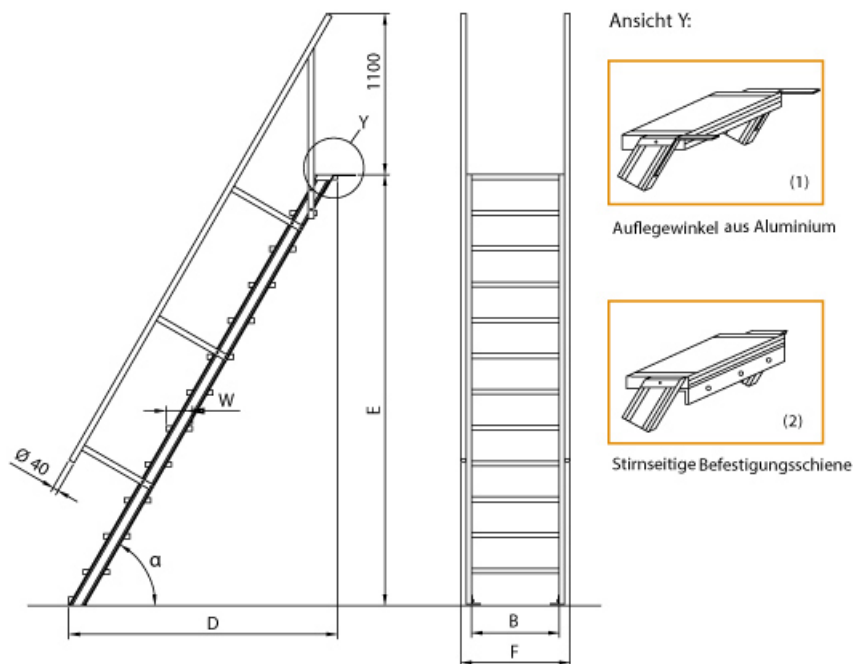

Stufenanzahl	4	5	6	7	8	9	10	11	12	13
Senkrechte Höhe E (m)	1,00	1,25	1,50	1,75	2,00	2,25	2,50	2,75	3,00	3,25
Ausladung D (m)	0,68	0,83	0,97	1,12	1,26	1,40	1,55	1,69	1,84	1,98

Material Alu gerieft - Stufenbreite 600mm

Artikel-Nr.	5106104	5106105	5106106	5106107	5106108	5106109	5106110	5106111	5106112	5106113

Material Alu gerieft - Stufenbreite 800mm

Artikel-Nr.	5106204	5106205	5106206	5106207	5106208	5106209	5106210	5106211	5106212	5106213

Material Alu gerieft - Stufenbreite 1000mm

Artikel-Nr.	5106304	5106305	5106306	5106307	5106308	5106309	5106310	5106311	5106312	5106313

Material Stahl Gitterrost - Stufenbreite 600mm

Artikel-Nr.	5106404	5106405	5106406	5106407	5106408	5106409	5106410	5106411	5106412	5106413

Material Stahl Gitterrost - Stufenbreite 800mm

Artikel-Nr.	5106504	5106505	5106506	5106507	5106508	5106509	5106510	5106511	5106512	5106513

Material Stahl Gitterrost - Stufenbreite 1000mm

Artikel-Nr.	5106604	5106605	5106606	5106607	5106608	5106609	5106610	5106611	5106612	5106613