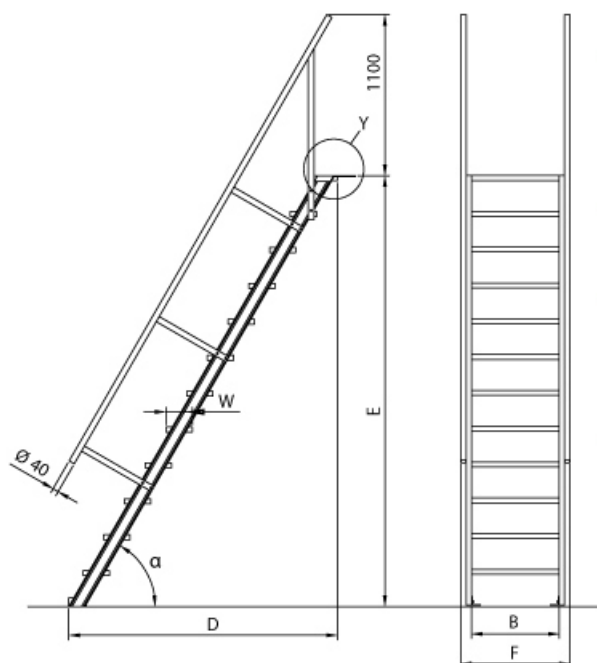

- Stranggepresste Aluminiumprofile mit hohen Festigkeiten
- Gesamtbelastung 300kg (höhere Belastung auf Anfrage)
- Maximale Stufenbelastung 150kg
- Geländer aus Aluminiumrohr ($\varnothing=40\text{mm}$)
- Sonderabmessungen fertigen wir gerne auf Anfrage
- Die Fertigung erfolgt in Anlehnung an die DIN EN ISO 14122

Bitte bei der Bestellung im Feld "Mitteilung an uns" unbedingt vermerken

- Die **senkrechte Höhe** ist auf Wunsch zu kürzen
- **Befestigungsmöglichkeiten:** Auflegewinkel oder stirnseitige Befestigungsschiene
- **Geländer:** links oder rechts

Stufenbelag

- **Standardmäßige** Ausführung: Alu gerieft
- Auf **Wunsch:** Stahl Gitterrost, Stahl Lochblech, Alu Gitterrost oder Alu Lochblech
- **Bitte beachten Sie:** Die gewünschte Stufenanzahl erfordert die gleiche Anzahl an Stufenbelag!