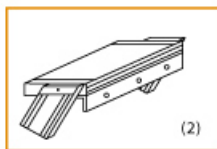

Bitte bei der Bestellung im Feld "Mitteilung an uns" unbedingt vermerken

- Die **senkrechte Höhe** ist auf Wunsch zu kürzen
- **Befestigungsmöglichkeiten:** Auflegewinkel oder stirnseitige Befestigungsschiene
- **Geländer:** links oder rechts

Stufenbelag

- **Standardmäßige** Ausführung: Alu gerieft
- Auf **Wunsch:** Stahl Gitterrost, Stahl Lochblech, Alu Gitterrost oder Alu Lochblech
- **Bitte beachten Sie:** Die gewünschte Stufenanzahl erfordert die gleiche Anzahl an Stufenbelag!

Ansicht Y:

Auflegewinkel aus Aluminium

Stirnseitige Befestigungsschiene

Stufenanzahl	4	5	6	7	8	9	10	11	12	13
Senkrechte Höhe E (m)	1,00	1,25	1,50	1,75	2,00	2,25	2,50	2,75	3,00	3,25
Ausladung D (m)	0,68	0,83	0,97	1,12	1,26	1,40	1,55	1,69	1,84	1,98
Material Alu gerieft - Stufenbreite 600mm										
Artikel-Nr.	5106104	5106105	5106106	5106107	5106108	5106109	5106110	5106111	5106112	5106113
Material Alu gerieft - Stufenbreite 800mm										
Artikel-Nr.	5106204	5106205	5106206	5106207	5106208	5106209	5106210	5106211	5106212	5106213
Material Alu gerieft - Stufenbreite 1000mm										
Artikel-Nr.	5106304	5106305	5106306	5106307	5106308	5106309	5106310	5106311	5106312	5106313
Material Stahl Gitterrost - Stufenbreite 600mm										
Artikel-Nr.	5106404	5106405	5106406	5106407	5106408	5106409	5106410	5106411	5106412	5106413
Material Stahl Gitterrost - Stufenbreite 800mm										
Artikel-Nr.	5106504	5106505	5106506	5106507	5106508	5106509	5106510	5106511	5106512	5106513
Material Stahl Gitterrost - Stufenbreite 1000mm										
Artikel-Nr.	5106604	5106605	5106606	5106607	5106608	5106609	5106610	5106611	5106612	5106613