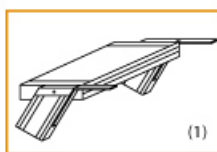

- Stranggepresste Aluminiumprofile mit hohen Festigkeiten
- Gesamtbelastung 300kg (höhere Belastung auf Anfrage)
- Maximale Stufenbelastung 150kg
- Geländer aus Aluminiumrohr ($\varnothing=40\text{mm}$)
- Sonderabmessungen fertigen wir gerne auf Anfrage
- Die Fertigung erfolgt in Anlehnung an die DIN EN ISO 14122

Bitte bei der Bestellung im Feld "Mitteilung an uns" unbedingt vermerken

- Die **senkrechte Höhe** ist auf Wunsch zu kürzen
- **Befestigungsmöglichkeiten:** Auflegewinkel oder stirnseitige Befestigungsschiene
- **Geländer:** links oder rechts

Ansicht Y:

Auflegewinkel aus Aluminium

Stirnseitige Befestigungsschiene

Stufenanzahl	4	5	6	7	8	9	10	11	12	13
Senkrechte Höhe E (m)	1,00	1,25	1,50	1,75	2,00	2,25	2,50	2,75	3,00	3,25
Ausladung D (m)	0,68	0,83	0,97	1,12	1,26	1,40	1,55	1,69	1,84	1,98
Material Alu gerieft - Stufenbreite 600mm										
Artikel-Nr.	5106104	5106105	5106106	5106107	5106108	5106109	5106110	5106111	5106112	5106113
Material Alu gerieft - Stufenbreite 800mm										
Artikel-Nr.	5106204	5106205	5106206	5106207	5106208	5106209	5106210	5106211	5106212	5106213
Material Alu gerieft - Stufenbreite 1000mm										
Artikel-Nr.	5106304	5106305	5106306	5106307	5106308	5106309	5106310	5106311	5106312	5106313
Material Stahl Gitterrost - Stufenbreite 600mm										
Artikel-Nr.	5106404	5106405	5106406	5106407	5106408	5106409	5106410	5106411	5106412	5106413
Material Stahl Gitterrost - Stufenbreite 800mm										
Artikel-Nr.	5106504	5106505	5106506	5106507	5106508	5106509	5106510	5106511	5106512	5106513
Material Stahl Gitterrost - Stufenbreite 1000mm										
Artikel-Nr.	5106604	5106605	5106606	5106607	5106608	5106609	5106610	5106611	5106612	5106613