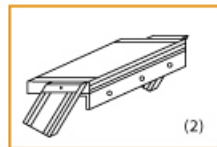

Bitte bei der Bestellung im Feld "Mitteilung an uns" unbedingt vermerken

- Die **senkrechte Höhe** ist auf Wunsch zu kürzen
- **Befestigungsmöglichkeiten:** Auflegewinkel oder stirnseitige Befestigungsschiene
- **Geländer:** links oder rechts

Stufenbelag

- **Standardmäßige** Ausführung: Alu gerieft
- Auf **Wunsch:** Stahl Gitterrost, Stahl Lochblech, Alu Gitterrost oder Alu Lochblech
- **Bitte beachten Sie:** Die gewünschte Stufenanzahl erfordert die gleiche Anzahl an Stufenbelag!

Ansicht Y:

Auflegewinkel aus Aluminium

Stirnseitige Befestigungsschiene

Stufenanzahl	4	5	6	7	8	9	10	11	12	13
Senkrechte Höhe E (m)	1,00	1,25	1,50	1,75	2,00	2,25	2,50	2,75	3,00	3,25
Ausladung D (m)	0,68	0,83	0,97	1,12	1,26	1,40	1,55	1,69	1,84	1,98
Material Alu gerieft - Stufenbreite 600mm										
Artikel-Nr.	5106104	5106105	5106106	5106107	5106108	5106109	5106110	5106111	5106112	5106113
Material Alu gerieft - Stufenbreite 800mm										
Artikel-Nr.	5106204	5106205	5106206	5106207	5106208	5106209	5106210	5106211	5106212	5106213
Material Alu gerieft - Stufenbreite 1000mm										
Artikel-Nr.	5106304	5106305	5106306	5106307	5106308	5106309	5106310	5106311	5106312	5106313
Material Stahl Gitterrost - Stufenbreite 600mm										
Artikel-Nr.	5106404	5106405	5106406	5106407	5106408	5106409	5106410	5106411	5106412	5106413
Material Stahl Gitterrost - Stufenbreite 800mm										
Artikel-Nr.	5106504	5106505	5106506	5106507	5106508	5106509	5106510	5106511	5106512	5106513
Material Stahl Gitterrost - Stufenbreite 1000mm										
Artikel-Nr.	5106604	5106605	5106606	5106607	5106608	5106609	5106610	5106611	5106612	5106613