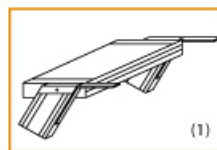

- Stranggepresste Aluminiumprofile mit hohen Festigkeiten
- Gesamtbelastung 300kg (höhere Belastung auf Anfrage)
- Maximale Stufenbelastung 150kg
- Geländer aus Aluminiumrohr ($\varnothing=40\text{mm}$)
- Sonderabmessungen fertigen wir gerne auf Anfrage
- Die Fertigung erfolgt in Anlehnung an die DIN EN ISO 14122

Bitte bei der Bestellung im Feld "Mitteilung an uns" unbedingt vermerken

- Die **senkrechte Höhe** ist auf Wunsch zu kürzen
- **Befestigungsmöglichkeiten:** Auflegewinkel oder stirnseitige Befestigungsschiene
- **Geländer:** links oder rechts

Ansicht Y:

Auflegewinkel aus Aluminium

Stirnseitige Befestigungsschiene

Stufenanzahl	4	5	6	7	8	9	10	11	12	13
Senkrechte Höhe E (m)	1,00	1,25	1,50	1,75	2,00	2,25	2,50	2,75	3,00	3,25
Ausladung D (m)	0,68	0,83	0,97	1,12	1,26	1,40	1,55	1,69	1,84	1,98
Material Alu gerieft - Stufenbreite 600mm										
Artikel-Nr.	5106104	5106105	5106106	5106107	5106108	5106109	5106110	5106111	5106112	5106113
Material Alu gerieft - Stufenbreite 800mm										
Artikel-Nr.	5106204	5106205	5106206	5106207	5106208	5106209	5106210	5106211	5106212	5106213
Material Alu gerieft - Stufenbreite 1000mm										
Artikel-Nr.	5106304	5106305	5106306	5106307	5106308	5106309	5106310	5106311	5106312	5106313
Material Stahl Gitterrost - Stufenbreite 600mm										
Artikel-Nr.	5106404	5106405	5106406	5106407	5106408	5106409	5106410	5106411	5106412	5106413
Material Stahl Gitterrost - Stufenbreite 800mm										
Artikel-Nr.	5106504	5106505	5106506	5106507	5106508	5106509	5106510	5106511	5106512	5106513
Material Stahl Gitterrost - Stufenbreite 1000mm										
Artikel-Nr.	5106604	5106605	5106606	5106607	5106608	5106609	5106610	5106611	5106612	5106613