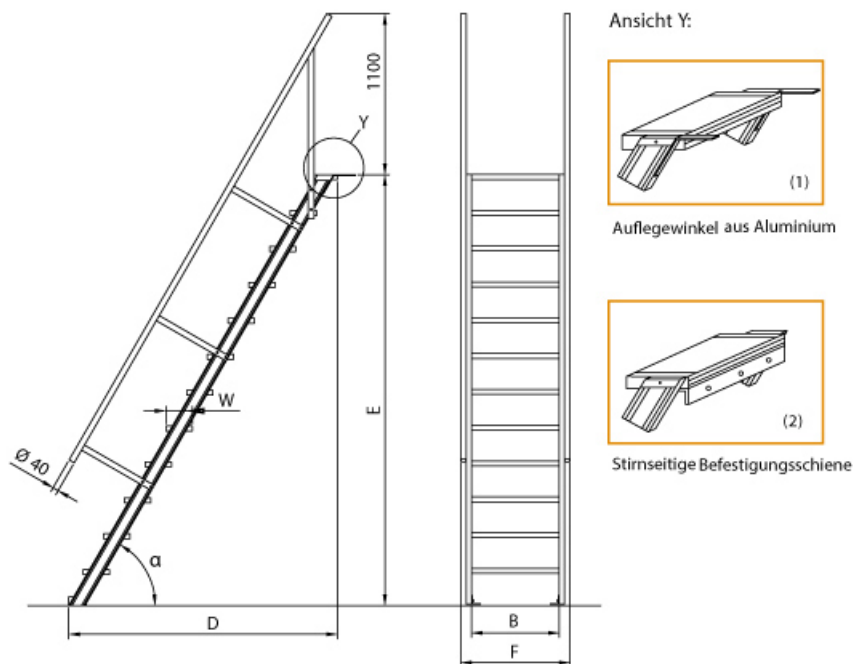

Stufenanzahl	4	5	6	7	8	9	10	11	12	13
Senkrechte Höhe E (m)	1,00	1,25	1,50	1,75	2,00	2,25	2,50	2,75	3,00	3,25
Ausladung D (m)	0,68	0,83	0,97	1,12	1,26	1,40	1,55	1,69	1,84	1,98
Material Alu gerieft - Stufenbreite 600mm										
Artikel-Nr.	5106104	5106105	5106106	5106107	5106108	5106109	5106110	5106111	5106112	5106113
Material Alu gerieft - Stufenbreite 800mm										
Artikel-Nr.	5106204	5106205	5106206	5106207	5106208	5106209	5106210	5106211	5106212	5106213
Material Alu gerieft - Stufenbreite 1000mm										
Artikel-Nr.	5106304	5106305	5106306	5106307	5106308	5106309	5106310	5106311	5106312	5106313
Material Stahl Gitterrost - Stufenbreite 600mm										
Artikel-Nr.	5106404	5106405	5106406	5106407	5106408	5106409	5106410	5106411	5106412	5106413
Material Stahl Gitterrost - Stufenbreite 800mm										
Artikel-Nr.	5106504	5106505	5106506	5106507	5106508	5106509	5106510	5106511	5106512	5106513
Material Stahl Gitterrost - Stufenbreite 1000mm										
Artikel-Nr.	5106604	5106605	5106606	5106607	5106608	5106609	5106610	5106611	5106612	5106613