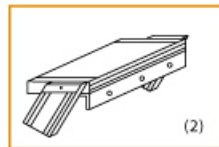

Bitte bei der Bestellung im Feld "Mitteilung an uns" unbedingt vermerken

- Die **senkrechte Höhe** ist auf Wunsch zu kürzen
- **Befestigungsmöglichkeiten:** Auflegewinkel oder stirnseitige Befestigungsschiene
- **Geländer:** links oder rechts

Stufenbelag

- **Standardmäßige** Ausführung: Alu gerieft
- Auf **Wunsch:** Stahl Gitterrost, Stahl Lochblech, Alu Gitterrost oder Alu Lochblech
- **Bitte beachten Sie:** Die gewünschte Stufenanzahl erfordert die gleiche Anzahl an Stufenbelag!

Ansicht Y:

Auflegewinkel aus Aluminium

Stirnseitige Befestigungsschiene

Stufenanzahl	4	5	6	7	8	9	10	11	12	13
Senkrechte Höhe E (m)	1,00	1,25	1,50	1,75	2,00	2,25	2,50	2,75	3,00	3,25
Ausladung D (m)	0,68	0,83	0,97	1,12	1,26	1,40	1,55	1,69	1,84	1,98
Material Alu gerieft - Stufenbreite 600mm										
Artikel-Nr.	5106104	5106105	5106106	5106107	5106108	5106109	5106110	5106111	5106112	5106113
Material Alu gerieft - Stufenbreite 800mm										
Artikel-Nr.	5106204	5106205	5106206	5106207	5106208	5106209	5106210	5106211	5106212	5106213
Material Alu gerieft - Stufenbreite 1000mm										
Artikel-Nr.	5106304	5106305	5106306	5106307	5106308	5106309	5106310	5106311	5106312	5106313
Material Stahl Gitterrost - Stufenbreite 600mm										
Artikel-Nr.	5106404	5106405	5106406	5106407	5106408	5106409	5106410	5106411	5106412	5106413
Material Stahl Gitterrost - Stufenbreite 800mm										
Artikel-Nr.	5106504	5106505	5106506	5106507	5106508	5106509	5106510	5106511	5106512	5106513
Material Stahl Gitterrost - Stufenbreite 1000mm										
Artikel-Nr.	5106604	5106605	5106606	5106607	5106608	5106609	5106610	5106611	5106612	5106613