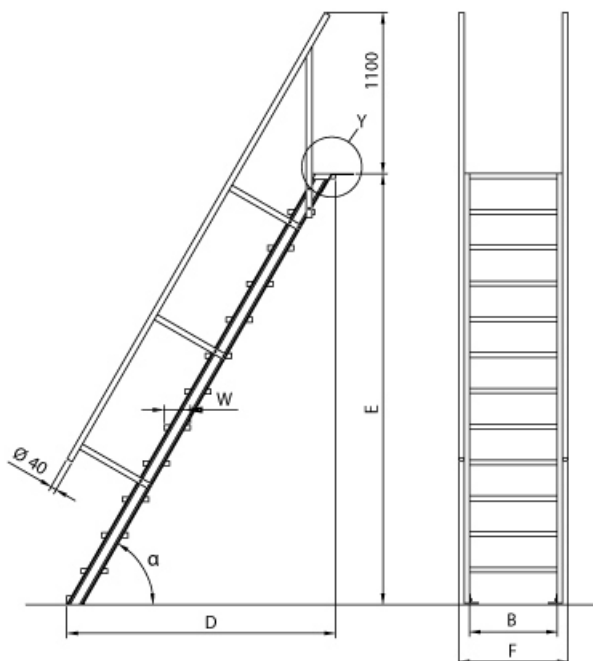

- Stranggepresste Aluminiumprofile mit hohen Festigkeiten
- Gesamtbelastung 300kg (höhere Belastung auf Anfrage)
- Maximale Stufenbelastung 150kg
- Geländer aus Aluminiumrohr ($\varnothing=40\text{mm}$)
- Sonderabmessungen fertigen wir gerne auf Anfrage
- Die Fertigung erfolgt in Anlehnung an die DIN EN ISO 14122

Bitte bei der Bestellung im Feld "Mitteilung an uns" unbedingt vermerken

- Die **senkrechte Höhe** ist auf Wunsch zu kürzen
- **Befestigungsmöglichkeiten:** Auflegewinkel oder stirnseitige Befestigungsschiene
- **Geländer:** links oder rechts

Stufenbelag

- **Standardmäßige** Ausführung: Alu gerieft
- Auf **Wunsch:** Stahl Gitterrost, Stahl Lochblech, Alu Gitterrost oder Alu Lochblech
- **Bitte beachten Sie:** Die gewünschte Stufenanzahl erfordert die gleiche Anzahl an Stufenbelag!