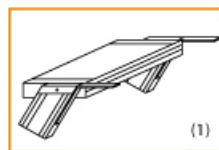

- Aluminium-Treppen für individuelle Lösungen
- Lieferung mit einseitigem **Treppengeländer** (zweites Geländer gegen Aufpreis)
- Ab einer Steighöhe von 500mm sowie einem Luftspalt >200mm, zwischen Konstruktion und bauseitigem Objekt, ist gemäß DIN EN ISO 14122 an der entsprechenden Seite ein Geländer einzusetzen
- Treppe unten mit 2 Bodenbefestigungswinkeln
- Lieferung in vormontierten Baugruppen
- Stufenbreite (B): 600 - 800 - 1000mm
- Nicht nach DIN 1055 und DIN 18065 (Wohngebäude-Treppen) zugelassen

Bitte bei der Bestellung im Feld "Mitteilung an uns" unbedingt vermerken

- Die **senkrechte Höhe** ist auf Wunsch zu kürzen
- **Befestigungsmöglichkeiten:** Auflegewinkel oder stirnseitige Befestigungsschiene
- **Geländer:** links oder rechts

Ansicht Y:

Auflegewinkel aus Aluminium

Stirnseitige Befestigungsschiene

Stufenanzahl	4	5	6	7	8	9	10	11	12	13
Senkrechte Höhe E (m)	1,00	1,25	1,50	1,75	2,00	2,25	2,50	2,75	3,00	3,25
Ausladung D (m)	0,68	0,83	0,97	1,12	1,26	1,40	1,55	1,69	1,84	1,98
Material Alu gerieft - Stufenbreite 600mm										
Artikel-Nr.	5106104	5106105	5106106	5106107	5106108	5106109	5106110	5106111	5106112	5106113
Material Alu gerieft - Stufenbreite 800mm										
Artikel-Nr.	5106204	5106205	5106206	5106207	5106208	5106209	5106210	5106211	5106212	5106213
Material Alu gerieft - Stufenbreite 1000mm										
Artikel-Nr.	5106304	5106305	5106306	5106307	5106308	5106309	5106310	5106311	5106312	5106313
Material Stahl Gitterrost - Stufenbreite 600mm										
Artikel-Nr.	5106404	5106405	5106406	5106407	5106408	5106409	5106410	5106411	5106412	5106413
Material Stahl Gitterrost - Stufenbreite 800mm										
Artikel-Nr.	5106504	5106505	5106506	5106507	5106508	5106509	5106510	5106511	5106512	5106513
Material Stahl Gitterrost - Stufenbreite 1000mm										
Artikel-Nr.	5106604	5106605	5106606	5106607	5106608	5106609	5106610	5106611	5106612	5106613