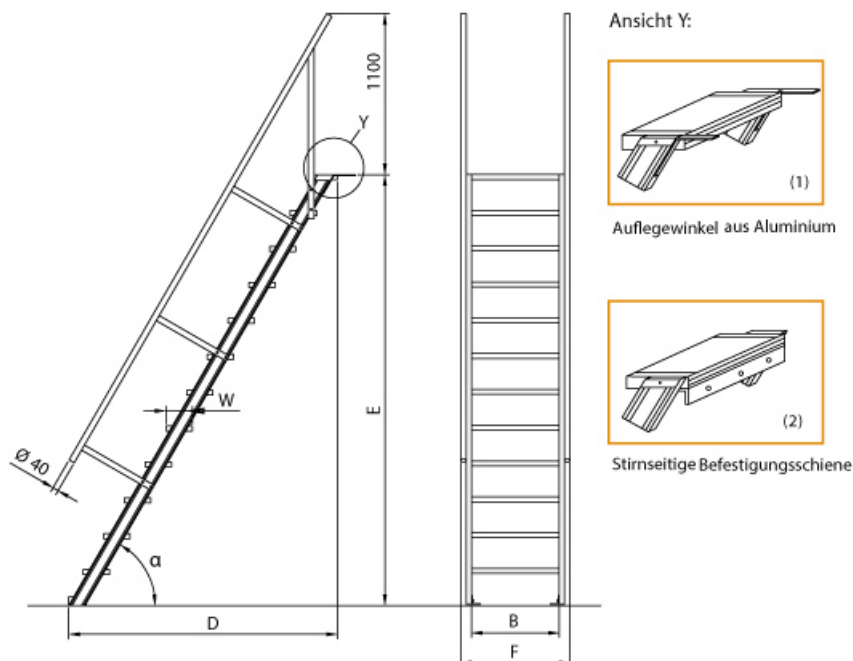

Stufenanzahl	4	5	6	7	8	9	10	11	12	13
Senkrechte Höhe E (m)	1,00	1,25	1,50	1,75	2,00	2,25	2,50	2,75	3,00	3,25
Ausladung D (m)	0,68	0,83	0,97	1,12	1,26	1,40	1,55	1,69	1,84	1,98

Material Alu gerieft - Stufenbreite 600mm

Artikel-Nr.	5106104	5106105	5106106	5106107	5106108	5106109	5106110	5106111	5106112	5106113

Material Alu gerieft - Stufenbreite 800mm

Artikel-Nr.	5106204	5106205	5106206	5106207	5106208	5106209	5106210	5106211	5106212	5106213

Material Alu gerieft - Stufenbreite 1000mm

Artikel-Nr.	5106304	5106305	5106306	5106307	5106308	5106309	5106310	5106311	5106312	5106313

Material Stahl Gitterrost - Stufenbreite 600mm

Artikel-Nr.	5106404	5106405	5106406	5106407	5106408	5106409	5106410	5106411	5106412	5106413

Material Stahl Gitterrost - Stufenbreite 800mm

Artikel-Nr.	5106504	5106505	5106506	5106507	5106508	5106509	5106510	5106511	5106512	5106513

Material Stahl Gitterrost - Stufenbreite 1000mm

Artikel-Nr.	5106604	5106605	5106606	5106607	5106608	5106609	5106610	5106611	5106612	5106613