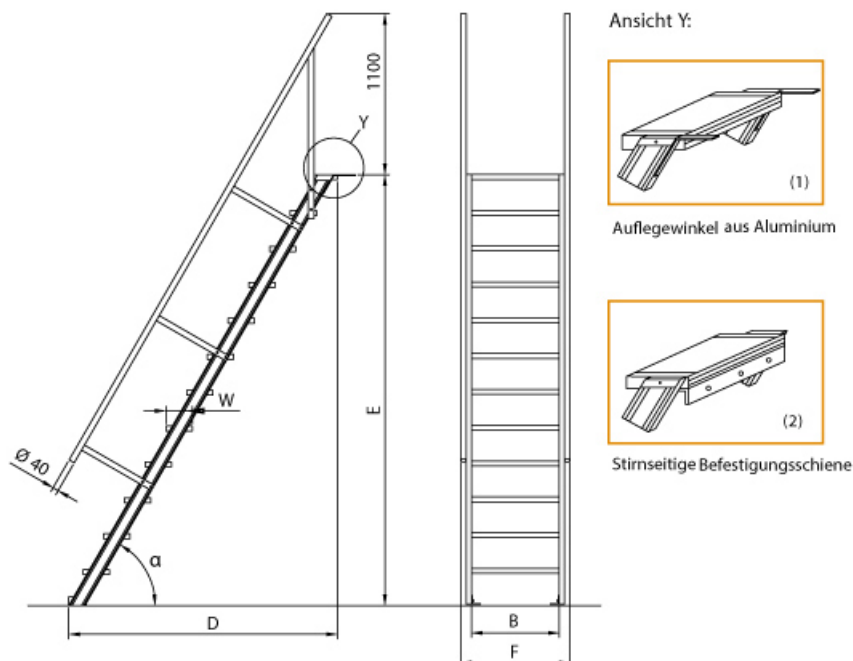

Geländer einzusetzen

- Treppe unten mit 2 Bodenbefestigungswinkeln
- Lieferung in vormontierten Baugruppen
- Stufenbreite (B): 600 - 800 - 1000mm
- Nicht nach DIN 1055 und DIN 18065 (Wohngebäude-Treppen) zugelassen
- Stranggepresste Aluminiumprofile mit hohen Festigkeiten
- Gesamtbelastung 300kg (höhere Belastung auf Anfrage)
- Maximale Stufenbelastung 150kg
- Geländer aus Aluminiumrohr ($\varnothing=40\text{mm}$)
- Sonderabmessungen fertigen wir gerne auf Anfrage
- Die Fertigung erfolgt in Anlehnung an die DIN EN ISO 14122

Bitte bei der Bestellung im Feld "Mitteilung an uns" unbedingt vermerken

- Die **senkrechte Höhe** ist auf Wunsch zu kürzen
- **Befestigungsmöglichkeiten:** Auflegewinkel oder stirnseitige Befestigungsschiene
- **Geländer:** links oder rechts

Stufenanzahl	4	5	6	7	8	9	10	11	12	13
Senkrechte Höhe E (m)	1,00	1,25	1,50	1,75	2,00	2,25	2,50	2,75	3,00	3,25
Ausladung D (m)	0,68	0,83	0,97	1,12	1,26	1,40	1,55	1,69	1,84	1,98
Material Alu gerieft - Stufenbreite 600mm										
Artikel-Nr.	5106104	5106105	5106106	5106107	5106108	5106109	5106110	5106111	5106112	5106113
Material Alu gerieft - Stufenbreite 800mm										
Artikel-Nr.	5106204	5106205	5106206	5106207	5106208	5106209	5106210	5106211	5106212	5106213
Material Alu gerieft - Stufenbreite 1000mm										
Artikel-Nr.	5106304	5106305	5106306	5106307	5106308	5106309	5106310	5106311	5106312	5106313
Material Stahl Gitterrost - Stufenbreite 600mm										
Artikel-Nr.	5106404	5106405	5106406	5106407	5106408	5106409	5106410	5106411	5106412	5106413
Material Stahl Gitterrost - Stufenbreite 800mm										
Artikel-Nr.	5106504	5106505	5106506	5106507	5106508	5106509	5106510	5106511	5106512	5106513
Material Stahl Gitterrost - Stufenbreite 1000mm										
Artikel-Nr.	5106604	5106605	5106606	5106607	5106608	5106609	5106610	5106611	5106612	5106613