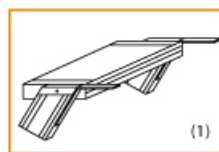

Senkrechte H??he: 1,75
m

Lieferzeit: bis zu 10 Werktagen
Lieferzeit

- Aluminium-Treppen für individuelle Lösungen
- Lieferung mit einseitigem **Treppengeländer** (zweites Geländer gegen Aufpreis)
- Ab einer Steighöhe von 500mm sowie einem Luftspalt >200mm, zwischen Konstruktion und bauseitigem Objekt, ist gemäß DIN EN ISO 14122 an der entsprechenden Seite ein Geländer einzusetzen
- Treppe unten mit 2 Bodenbefestigungswinkeln
- Lieferung in vormontierten Baugruppen
- Stufenbreite (B): 600 - 800 - 1000mm

Bitte bei der Bestellung im Feld "Mitteilung an uns" unbedingt vermerken

- Die **senkrechte Höhe** ist auf Wunsch zu kürzen
- **Befestigungsmöglichkeiten:** Auflegewinkel oder stirnseitige Befestigungsschiene
- **Geländer:** links oder rechts

Ansicht Y:

Auflegewinkel aus Aluminium

Stirnseitige Befestigungsschiene

Stufenanzahl	4	5	6	7	8	9	10	11	12	13
Senkrechte Höhe E (m)	1,00	1,25	1,50	1,75	2,00	2,25	2,50	2,75	3,00	3,25
Ausladung D (m)	0,68	0,83	0,97	1,12	1,26	1,40	1,55	1,69	1,84	1,98
Artikelnummer										
600mm Stufenbreite	5106104	5106105	5106106	5106107	5106108	5106109	5106110	5106111	5106112	5106113
800mm Stufenbreite	5106204	5106205	5106206	5106207	5106208	5106209	5106210	5106211	5106212	5106213
1000mm Stufenbreite	5106304	5106305	5106306	5106307	5106308	5106309	5106310	5106311	5106312	5106313