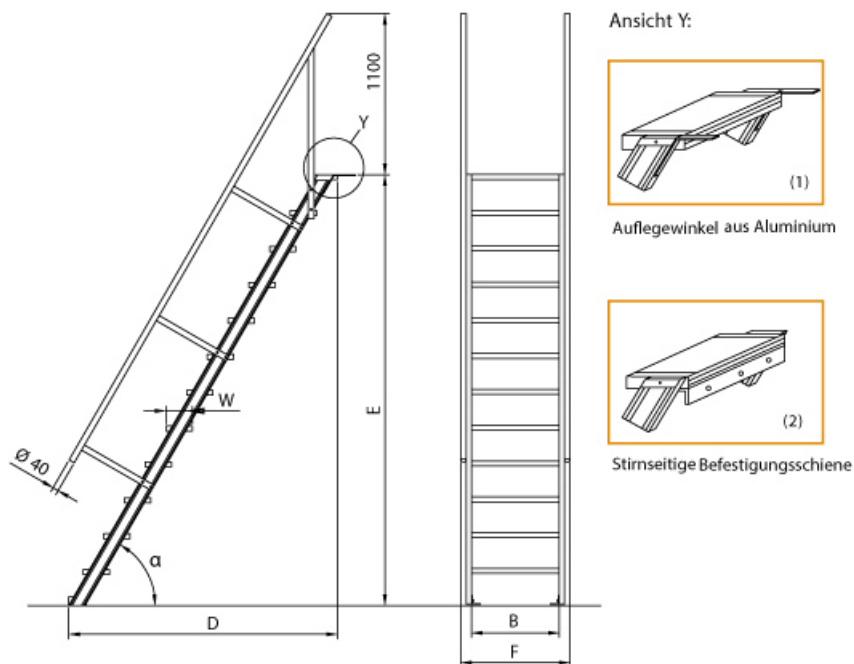

- Treppe unten mit 2 Bodenbefestigungswinkeln
- Lieferung in vormontierten Baugruppen
- Stufenbreite (B): 600 - 800 - 1000mm
- Nicht nach DIN 1055 und DIN 18065 (Wohngebäude-Treppen) zugelassen
- Stranggepresste Aluminiumprofile mit hohen Festigkeiten
- Gesamtbelastung 300kg (höhere Belastung auf Anfrage)
- Maximale Stufenbelastung 150kg
- Geländer aus Aluminiumrohr ($\varnothing=40\text{mm}$)
- Sonderabmessungen fertigen wir gerne auf Anfrage
- Die Fertigung erfolgt in Anlehnung an die DIN EN ISO 14122

Bitte bei der Bestellung im Feld "Mitteilung an uns" unbedingt vermerken

- Die **senkrechte Höhe** ist auf Wunsch zu kürzen
- **Befestigungsmöglichkeiten:** Auflegewinkel oder stirnseitige Befestigungsschiene
- **Geländer:** links oder rechts

Stufenanzahl	4	5	6	7	8	9	10	11	12	13
Senkrechte Höhe E (m)	1,00	1,25	1,50	1,75	2,00	2,25	2,50	2,75	3,00	3,25
Ausladung D (m)	0,68	0,83	0,97	1,12	1,26	1,40	1,55	1,69	1,84	1,98
Material Alu gerieft - Stufenbreite 600mm										
Artikel-Nr.	5106104	5106105	5106106	5106107	5106108	5106109	5106110	5106111	5106112	5106113
Material Alu gerieft - Stufenbreite 800mm										
Artikel-Nr.	5106204	5106205	5106206	5106207	5106208	5106209	5106210	5106211	5106212	5106213
Material Alu gerieft - Stufenbreite 1000mm										
Artikel-Nr.	5106304	5106305	5106306	5106307	5106308	5106309	5106310	5106311	5106312	5106313
Material Stahl Gitterrost - Stufenbreite 600mm										
Artikel-Nr.	5106404	5106405	5106406	5106407	5106408	5106409	5106410	5106411	5106412	5106413
Material Stahl Gitterrost - Stufenbreite 800mm										
Artikel-Nr.	5106504	5106505	5106506	5106507	5106508	5106509	5106510	5106511	5106512	5106513
Material Stahl Gitterrost - Stufenbreite 1000mm										
Artikel-Nr.	5106604	5106605	5106606	5106607	5106608	5106609	5106610	5106611	5106612	5106613