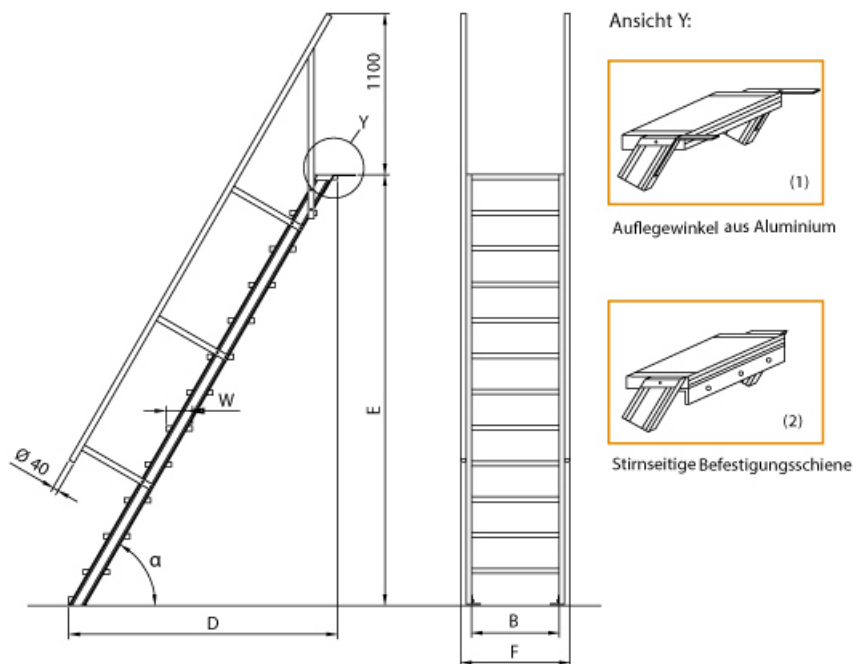

Stufenanzahl	4	5	6	7	8	9	10	11	12	13
Senkrechte Höhe E (m)	1,00	1,25	1,50	1,75	2,00	2,25	2,50	2,75	3,00	3,25
Ausladung D (m)	0,68	0,83	0,97	1,12	1,26	1,40	1,55	1,69	1,84	1,98
Material Alu gerieft - Stufenbreite 600mm										
Artikel-Nr.	5106104	5106105	5106106	5106107	5106108	5106109	5106110	5106111	5106112	5106113
Material Alu gerieft - Stufenbreite 800mm										
Artikel-Nr.	5106204	5106205	5106206	5106207	5106208	5106209	5106210	5106211	5106212	5106213
Material Alu gerieft - Stufenbreite 1000mm										
Artikel-Nr.	5106304	5106305	5106306	5106307	5106308	5106309	5106310	5106311	5106312	5106313
Material Stahl Gitterrost - Stufenbreite 600mm										
Artikel-Nr.	5106404	5106405	5106406	5106407	5106408	5106409	5106410	5106411	5106412	5106413
Material Stahl Gitterrost - Stufenbreite 800mm										
Artikel-Nr.	5106504	5106505	5106506	5106507	5106508	5106509	5106510	5106511	5106512	5106513
Material Stahl Gitterrost - Stufenbreite 1000mm										
Artikel-Nr.	5106604	5106605	5106606	5106607	5106608	5106609	5106610	5106611	5106612	5106613