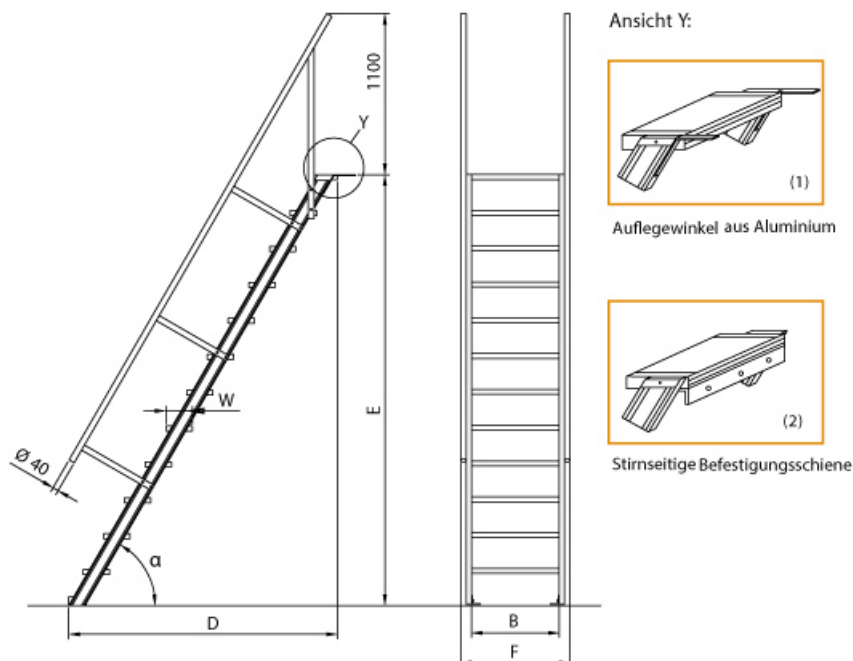

Stufenanzahl	4	5	6	7	8	9	10	11	12	13
Senkrechte Höhe E (m)	1,00	1,25	1,50	1,75	2,00	2,25	2,50	2,75	3,00	3,25
Ausladung D (m)	0,68	0,83	0,97	1,12	1,26	1,40	1,55	1,69	1,84	1,98
Material Alu gerieft - Stufenbreite 600mm										
Artikel-Nr.	5106104	5106105	5106106	5106107	5106108	5106109	5106110	5106111	5106112	5106113
Material Alu gerieft - Stufenbreite 800mm										
Artikel-Nr.	5106204	5106205	5106206	5106207	5106208	5106209	5106210	5106211	5106212	5106213
Material Alu gerieft - Stufenbreite 1000mm										
Artikel-Nr.	5106304	5106305	5106306	5106307	5106308	5106309	5106310	5106311	5106312	5106313
Material Stahl Gitterrost - Stufenbreite 600mm										
Artikel-Nr.	5106404	5106405	5106406	5106407	5106408	5106409	5106410	5106411	5106412	5106413
Material Stahl Gitterrost - Stufenbreite 800mm										
Artikel-Nr.	5106504	5106505	5106506	5106507	5106508	5106509	5106510	5106511	5106512	5106513
Material Stahl Gitterrost - Stufenbreite 1000mm										
Artikel-Nr.	5106604	5106605	5106606	5106607	5106608	5106609	5106610	5106611	5106612	5106613