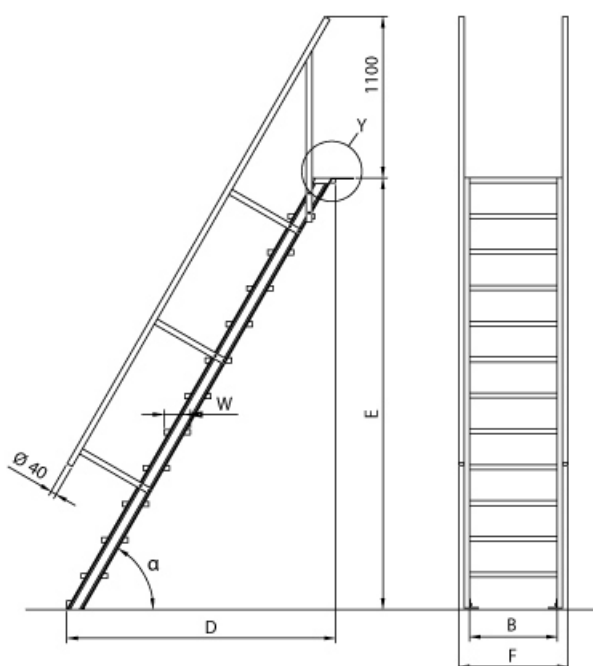

- Nicht nach DIN 1055 und DIN 18065 (Wohngebäude-Treppen) zugelassen
- Stranggepresste Aluminiumprofile mit hohen Festigkeiten
- Gesamtbelastung 300kg (höhere Belastung auf Anfrage)
- Maximale Stufenbelastung 150kg
- Geländer aus Aluminiumrohr ($\varnothing=40\text{mm}$)
- Sonderabmessungen fertigen wir gerne auf Anfrage
- Die Fertigung erfolgt in Anlehnung an die DIN EN ISO 14122

Bitte bei der Bestellung im Feld "Mitteilung an uns" unbedingt vermerken

- Die **senkrechte Höhe** ist auf Wunsch zu kürzen
- **Befestigungsmöglichkeiten:** Auflegewinkel oder stirnseitige Befestigungsschiene
- **Geländer:** links oder rechts

Stufenbelag

- **Standardmäßige** Ausführung: Alu gerieft
- Auf **Wunsch:** Stahl Gitterrost, Stahl Lochblech, Alu Gitterrost oder Alu Lochblech
- **Bitte beachten Sie:** Die gewünschte Stufenanzahl erfordert die gleiche Anzahl an Stufenbelag!