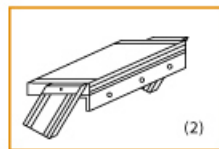

Bitte bei der Bestellung im Feld "Mitteilung an uns" unbedingt vermerken

- Die **senkrechte Höhe** ist auf Wunsch zu kürzen
- **Befestigungsmöglichkeiten:** Auflegewinkel oder stirnseitige Befestigungsschiene
- **Geländer:** links oder rechts

Stufenbelag

- **Standardmäßige** Ausführung: Alu gerieft
- Auf **Wunsch:** Stahl Gitterrost, Stahl Lochblech, Alu Gitterrost oder Alu Lochblech
- **Bitte beachten Sie:** Die gewünschte Stufenanzahl erfordert die gleiche Anzahl an Stufenbelag!

Ansicht Y:

Auflegewinkel aus Aluminium

Stirnseitige Befestigungsschiene

Stufenanzahl	4	5	6	7	8	9	10	11	12	13
Senkrechte Höhe E (m)	1,00	1,25	1,50	1,75	2,00	2,25	2,50	2,75	3,00	3,25
Ausladung D (m)	0,68	0,83	0,97	1,12	1,26	1,40	1,55	1,69	1,84	1,98
Artikelnummer										
600mm Stufenbreite	5106104	5106105	5106106	5106107	5106108	5106109	5106110	5106111	5106112	5106113
800mm Stufenbreite	5106204	5106205	5106206	5106207	5106208	5106209	5106210	5106211	5106212	5106213
1000mm Stufenbreite	5106304	5106305	5106306	5106307	5106308	5106309	5106310	5106311	5106312	5106313