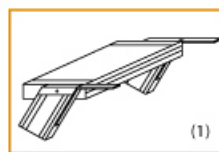

- Aluminium-Treppen für individuelle Lösungen
- Lieferung mit einseitigem **Treppengeländer** (zweites Geländer gegen Aufpreis)
- Ab einer Steighöhe von 500mm sowie einem Luftspalt >200mm, zwischen Konstruktion und bauseitigem Objekt, ist gemäß DIN EN ISO 14122 an der entsprechenden Seite ein Geländer einzusetzen
- Treppe unten mit 2 Bodenbefestigungswinkeln
- Lieferung in vormontierten Baugruppen
- Stufenbreite (B): 600 - 800 - 1000mm

Bitte bei der Bestellung im Feld "Mitteilung an uns" unbedingt vermerken

- Die **senkrechte Höhe** ist auf Wunsch zu kürzen
- **Befestigungsmöglichkeiten:** Auflegewinkel oder stirnseitige Befestigungsschiene
- **Geländer:** links oder rechts

Ansicht Y:

Auflegewinkel aus Aluminium

Stirnseitige Befestigungsschiene

Stufenanzahl	4	5	6	7	8	9	10	11	12	13
Senkrechte Höhe E (m)	1,00	1,25	1,50	1,75	2,00	2,25	2,50	2,75	3,00	3,25
Ausladung D (m)	0,68	0,83	0,97	1,12	1,26	1,40	1,55	1,69	1,84	1,98
Artikelnummer										
600mm Stufenbreite	5106104	5106105	5106106	5106107	5106108	5106109	5106110	5106111	5106112	5106113
800mm Stufenbreite	5106204	5106205	5106206	5106207	5106208	5106209	5106210	5106211	5106212	5106213
1000mm Stufenbreite	5106304	5106305	5106306	5106307	5106308	5106309	5106310	5106311	5106312	5106313