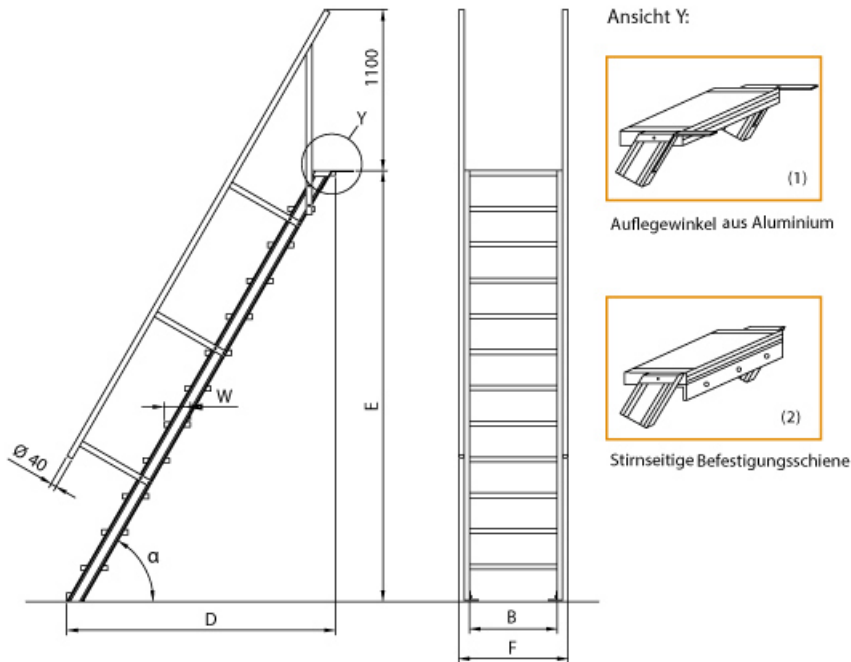

Stufenanzahl	4	5	6	7	8	9	10	11	12	13
Senkrechte Höhe E (m)	1,00	1,25	1,50	1,75	2,00	2,25	2,50	2,75	3,00	3,25
Ausladung D (m)	0,68	0,83	0,97	1,12	1,26	1,40	1,55	1,69	1,84	1,98

Material Alu gerieft - Stufenbreite 600mm

Artikel-Nr.	5106104	5106105	5106106	5106107	5106108	5106109	5106110	5106111	5106112	5106113

Material Alu gerieft - Stufenbreite 800mm

Artikel-Nr.	5106204	5106205	5106206	5106207	5106208	5106209	5106210	5106211	5106212	5106213

Material Alu gerieft - Stufenbreite 1000mm

Artikel-Nr.	5106304	5106305	5106306	5106307	5106308	5106309	5106310	5106311	5106312	5106313

Material Stahl Gitterrost - Stufenbreite 600mm

Artikel-Nr.	5106404	5106405	5106406	5106407	5106408	5106409	5106410	5106411	5106412	5106413

Material Stahl Gitterrost - Stufenbreite 800mm

Artikel-Nr.	5106504	5106505	5106506	5106507	5106508	5106509	5106510	5106511	5106512	5106513

Material Stahl Gitterrost - Stufenbreite 1000mm

Artikel-Nr.	5106604	5106605	5106606	5106607	5106608	5106609	5106610	5106611	5106612	5106613