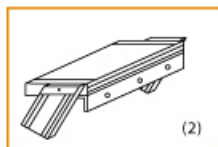

Bitte bei der Bestellung im Feld "Mitteilung an uns" unbedingt vermerken

- Die **senkrechte Höhe** ist auf Wunsch zu kürzen
- **Befestigungsmöglichkeiten:** Auflegewinkel oder stirnseitige Befestigungsschiene
- **Geländer:** links oder rechts

Stufenbelag

- **Standardmäßige** Ausführung: Alu gerieft
- Auf **Wunsch:** Stahl Gitterrost, Stahl Lochblech, Alu Gitterrost oder Alu Lochblech
- **Bitte beachten Sie:** Die gewünschte Stufenanzahl erfordert die gleiche Anzahl an Stufenbelag!

Ansicht Y:

Auflegewinkel aus Aluminium

Stirnseitige Befestigungsschiene

Stufenanzahl	4	5	6	7	8	9	10	11	12	13
--------------	---	---	---	---	---	---	----	----	----	----

Senkrechte Höhe E (m)	0,88	1,10	1,32	1,54	1,76	1,98	2,20	2,42	2,64	2,86
Ausladung D (m)	1,01	1,23	1,45	1,67	1,89	2,11	2,33	2,55	2,77	2,99
Material Alu gerieft - Stufenbreite 600mm										
Artikel-Nr.	5104104	5104105	5104106	5104107	5104108	5104109	5104110	5104111	5104112	5104113
Material Alu gerieft - Stufenbreite 800mm										
Artikel-Nr.	5104204	5104205	5104206	5104207	5104208	5104209	5104210	5104211	5104212	5104213
Material Alu gerieft - Stufenbreite 1000mm										
Artikel-Nr.	5104304	5104305	5104306	5104307	5104308	5104309	5104310	5104311	5104312	5104313
Material Stahl Gitterrost - Stufenbreite 600mm										
Artikel-Nr.	5104404	5104405	5104406	5104407	5104408	5104409	5104410	5104411	5104412	5104413
Material Stahl Gitterrost - Stufenbreite 800mm										
Artikel-Nr.	5104504	5104505	5104506	5104507	5104508	5104509	5104510	5104511	5104512	5104513
Material Stahl Gitterrost - Stufenbreite 1000mm										
Artikel-Nr.	5104604	5104605	5104606	5104607	5104608	5104609	5104610	5104611	5104612	5104613