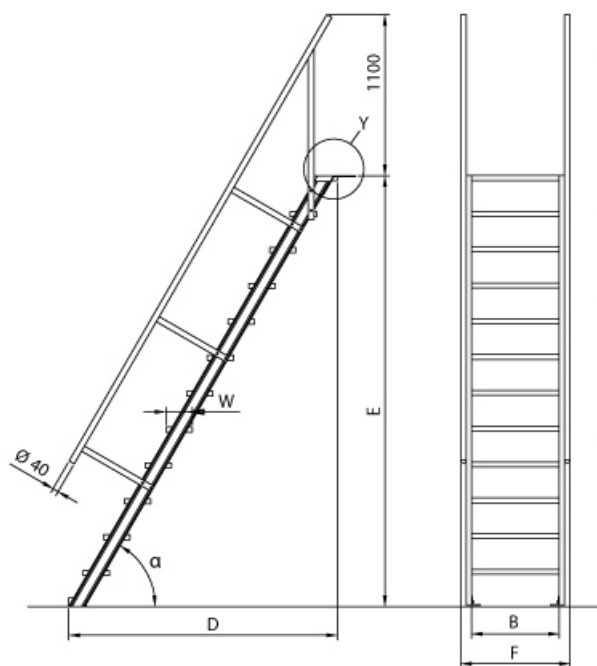

- Nicht nach DIN 1055 und DIN 18065 (Wohngebäude-Treppen) zugelassen
- Stranggepresste Aluminiumprofile mit hohen Festigkeiten
- Gesamtbelastung 300kg (höhere Belastung auf Anfrage)
- Maximale Stufenbelastung 150kg
- Sonderabmessungen fertigen wir gerne auf Anfrage
- Die Fertigung erfolgt in Anlehnung an die DIN EN ISO 14122

Bitte bei der Bestellung im Feld "Mitteilung an uns" unbedingt vermerken

- Die **senkrechte Höhe** ist auf Wunsch zu kürzen
- **Befestigungsmöglichkeiten:** Auflegewinkel oder stirnseitige Befestigungsschiene
- **Geländer:** links oder rechts

Stufenbelag

- **Standardmäßige** Ausführung: Alu gerieft
- Auf **Wunsch:** Stahl Gitterrost, Stahl Lochblech, Alu Gitterrost oder Alu Lochblech
- **Bitte beachten Sie:** Die gewünschte Stufenanzahl erfordert die gleiche Anzahl an Stufenbelag!

Stufenanzahl	4	5	6	7	8	9	10	11	12	13