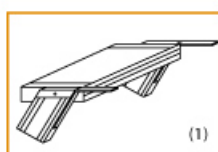

Bitte bei der Bestellung im Feld "Mitteilung an uns" unbedingt vermerken

- Die **senkrechte Höhe** ist auf Wunsch zu kürzen
- **Befestigungsmöglichkeiten:** Auflegewinkel oder stirnseitige Befestigungsschiene
- **Geländer:** links oder rechts

Stufenbelag

- **Standardmäßige** Ausführung: Alu gerieft
- Auf **Wunsch:** Stahl Gitterrost, Stahl Lochblech, Alu Gitterrost oder Alu Lochblech
- **Bitte beachten Sie:** Die gewünschte Stufenanzahl erfordert die gleiche Anzahl an Stufenbelag!

Ansicht Y:

Auflegewinkel aus Aluminium

Stirnseitige Befestigungsschiene

Stufenanzahl	4	5	6	7	8	9	10	11	12	13
--------------	---	---	---	---	---	---	----	----	----	----

Senkrechte Höhe E (m)	0,88	1,10	1,32	1,54	1,76	1,98	2,20	2,42	2,64	2,86
Ausladung D (m)	1,01	1,23	1,45	1,67	1,89	2,11	2,33	2,55	2,77	2,99
Material Alu gerieft - Stufenbreite 600mm										
Artikel-Nr.	5104104	5104105	5104106	5104107	5104108	5104109	5104110	5104111	5104112	5104113
Material Alu gerieft - Stufenbreite 800mm										
Artikel-Nr.	5104204	5104205	5104206	5104207	5104208	5104209	5104210	5104211	5104212	5104213
Material Alu gerieft - Stufenbreite 1000mm										
Artikel-Nr.	5104304	5104305	5104306	5104307	5104308	5104309	5104310	5104311	5104312	5104313
Material Stahl Gitterrost - Stufenbreite 600mm										
Artikel-Nr.	5104404	5104405	5104406	5104407	5104408	5104409	5104410	5104411	5104412	5104413
Material Stahl Gitterrost - Stufenbreite 800mm										
Artikel-Nr.	5104504	5104505	5104506	5104507	5104508	5104509	5104510	5104511	5104512	5104513
Material Stahl Gitterrost - Stufenbreite 1000mm										
Artikel-Nr.	5104604	5104605	5104606	5104607	5104608	5104609	5104610	5104611	5104612	5104613