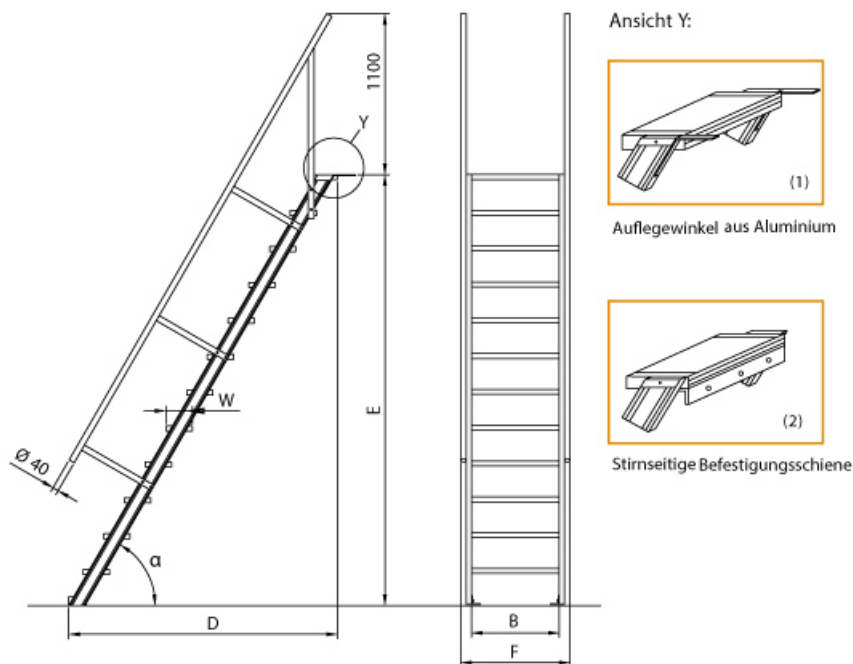

Stufenanzahl	4	5	6	7	8	9	10	11	12	13
Senkrechte Höhe E (m)	0,88	1,10	1,32	1,54	1,76	1,98	2,20	2,42	2,64	2,86
Ausladung D (m)	1,01	1,23	1,45	1,67	1,89	2,11	2,33	2,55	2,77	2,99
Material Alu gerieft - Stufenbreite 600mm										
Artikel-Nr.	5104104	5104105	5104106	5104107	5104108	5104109	5104110	5104111	5104112	5104113
Material Alu gerieft - Stufenbreite 800mm										
Artikel-Nr.	5104204	5104205	5104206	5104207	5104208	5104209	5104210	5104211	5104212	5104213
Material Alu gerieft - Stufenbreite 1000mm										
Artikel-Nr.	5104304	5104305	5104306	5104307	5104308	5104309	5104310	5104311	5104312	5104313
Material Stahl Gitterrost - Stufenbreite 600mm										
Artikel-Nr.	5104404	5104405	5104406	5104407	5104408	5104409	5104410	5104411	5104412	5104413
Material Stahl Gitterrost - Stufenbreite 800mm										
Artikel-Nr.	5104504	5104505	5104506	5104507	5104508	5104509	5104510	5104511	5104512	5104513
Material Stahl Gitterrost - Stufenbreite 1000mm										
Artikel-Nr.	5104604	5104605	5104606	5104607	5104608	5104609	5104610	5104611	5104612	5104613