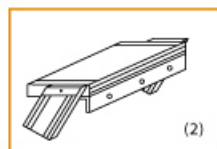

**Bitte bei der Bestellung im Feld "Mitteilung an uns" unbedingt vermerken**

- Die **senkrechte Höhe** ist auf Wunsch zu kürzen
- **Befestigungsmöglichkeiten:** Auflegewinkel oder stirnseitige Befestigungsschiene
- **Geländer:** links oder rechts

**Stufenbelag**

- **Standardmäßige** Ausführung: Alu gerieft
- Auf **Wunsch:** Stahl Gitterrost, Stahl Lochblech, Alu Gitterrost oder Alu Lochblech
- **Bitte beachten Sie:** Die gewünschte Stufenanzahl erfordert die gleiche Anzahl an Stufenbelag!

Ansicht Y:

Auflegewinkel aus Aluminium

Stirnseitige Befestigungsschiene

Stufenanzahl	4	5	6	7	8	9	10	11	12	13
--------------	---	---	---	---	---	---	----	----	----	----

Senkrechte Höhe E (m)	0,88	1,10	1,32	1,54	1,76	1,98	2,20	2,42	2,64	2,88
Ausladung D (m)	1,01	1,23	1,45	1,67	1,89	2,11	2,33	2,55	2,77	2,99
Artikelnummern										
600mm Stufenbreite	5104104	5104105	5104106	5104107	5104108	5104109	5104110	5104111	5104112	5104113
800mm Stufenbreite	5104204	5104205	5104206	5104207	5104208	5104209	5104210	<b>5104211</b>	5104212	5104213
1000mm Stufenbreite	5104304	5104305	5104306	5104307	5104308	5104309	5104310	5104311	5104312	5104313