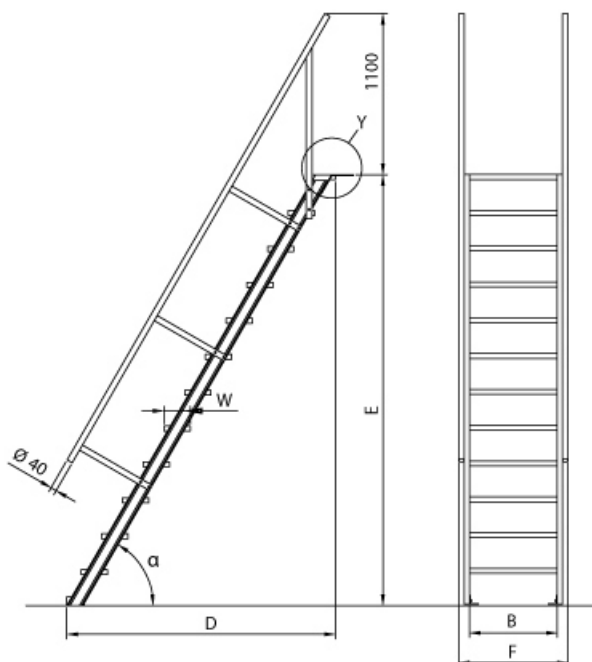

- Stranggepresste Aluminiumprofile mit hohen Festigkeiten
- Gesamtbelastung 300kg (höhere Belastung auf Anfrage)
- Maximale Stufenbelastung 150kg
- Sonderabmessungen fertigen wir gerne auf Anfrage
- Die Fertigung erfolgt in Anlehnung an die DIN EN ISO 14122

Bitte bei der Bestellung im Feld "Mitteilung an uns" unbedingt vermerken

- Die **senkrechte Höhe** ist auf Wunsch zu kürzen
- **Befestigungsmöglichkeiten:** Auflegewinkel oder stirnseitige Befestigungsschiene
- **Geländer:** links oder rechts

Stufenbelag

- **Standardmäßige** Ausführung: Alu gerieft
- Auf **Wunsch:** Stahl Gitterrost, Stahl Lochblech, Alu Gitterrost oder Alu Lochblech
- **Bitte beachten Sie:** Die gewünschte Stufenanzahl erfordert die gleiche Anzahl an Stufenbelag!

Stufenanzahl	4	5	6	7	8	9	10	11	12	13