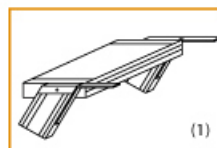

Ansicht Y:

Auflegewinkel aus Aluminium