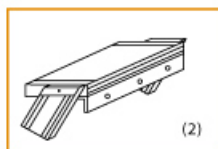

Senkrechte Höhe: 2,20 m

Ausladung: 2,33 m

- Aluminium-Treppen für individuelle Lösungen
- Lieferung mit einseitigem **Treppengeländer** (zweites Geländer gegen Aufpreis)
- Treppengeländer inkl. Knieleiste
- Geländer aus Aluminiumrohr (Ø=40mm)
- Ab einer Steighöhe von 500mm sowie einem Luftspalt >200mm, zwischen Konstruktion und bauseitigem Objekt, ist gemäß DIN EN ISO 14122 an der entsprechenden Seite ein Geländer einzusetzen
- Treppe unten mit 2 Bodenbefestigungswinkeln
- Lieferung in vormontierten Baugruppen
- Stufenbreite (B): 600 - 800 - 1000mm
- Nicht nach DIN 1055 und DIN 18065 (Wohngebäude-Treppen) zugelassen

Bitte bei der Bestellung im Feld "Mitteilung an uns" unbedingt vermerken

- Die **senkrechte Höhe** ist auf Wunsch zu kürzen
- **Befestigungsmöglichkeiten:** Auflegewinkel oder stirnseitige Befestigungsschiene
- **Geländer:** links oder rechts

Stufenbelag

- **Standardmäßige** Ausführung: Alu gerieft
- Auf **Wunsch:** Stahl Gitterrost, Stahl Lochblech, Alu Gitterrost oder Alu Lochblech
- **Bitte beachten Sie:** Die gewünschte Stufenanzahl erfordert die gleiche Anzahl an Stufenbelag!

Ansicht Y:

Auflegewinkel aus Aluminium

Stirnseitige Befestigungsschiene

Stufenanzahl	4	5	6	7	8	9	10	11	12	13
--------------	---	---	---	---	---	---	----	----	----	----

Senkrechte Höhe E (m)	0,88	1,10	1,32	1,54	1,76	1,98	2,20	2,42	2,64	2,86
Ausladung D (m)	1,01	1,23	1,45	1,67	1,89	2,11	2,33	2,55	2,77	2,99
Artikelnummern										
600mm Stufenbreite	5104104	5104105	5104106	5104107	5104108	5104109	5104110	5104111	5104112	5104113
800mm Stufenbreite	5104204	5104205	5104206	5104207	5104208	5104209	5104210	5104211	5104212	5104213
1000mm Stufenbreite	5104304	5104305	5104306	5104307	5104308	5104309	5104310	5104311	5104312	5104313