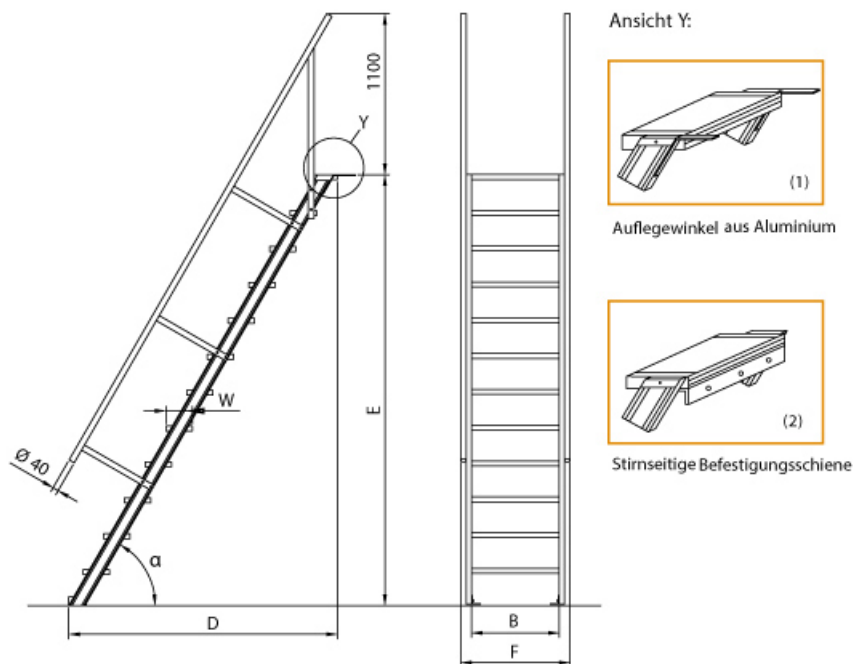

Stufenanzahl	4	5	6	7	8	9	10	11	12	13
Senkrechte Höhe E (m)	0,88	1,10	1,32	1,54	1,76	1,98	2,20	2,42	2,64	2,88
Ausladung D (m)	1,01	1,23	1,45	1,67	1,89	2,11	2,33	2,55	2,77	2,99

Material Alu gerieft - Stufenbreite 600mm

Artikel-Nr.	5104104	5104105	5104106	5104107	5104108	5104109	5104110	5104111	5104112	5104113

Material Alu gerieft - Stufenbreite 800mm

Artikel-Nr.	5104204	5104205	5104206	5104207	5104208	5104209	5104210	5104211	5104212	5104213

Material Alu gerieft - Stufenbreite 1000mm

Artikel-Nr.	5104304	5104305	5104306	5104307	5104308	5104309	5104310	5104311	5104312	5104313

Material Stahl Gitterrost - Stufenbreite 600mm

Artikel-Nr.	5104404	5104405	5104406	5104407	5104408	5104409	5104410	5104411	5104412	5104413

Material Stahl Gitterrost - Stufenbreite 800mm

Artikel-Nr.	5104504	5104505	5104506	5104507	5104508	5104509	5104510	5104511	5104512	5104513

Material Stahl Gitterrost - Stufenbreite 1000mm

Artikel-Nr.	5104604	5104605	5104606	5104607	5104608	5104609	5104610	5104611	5104612	5104613