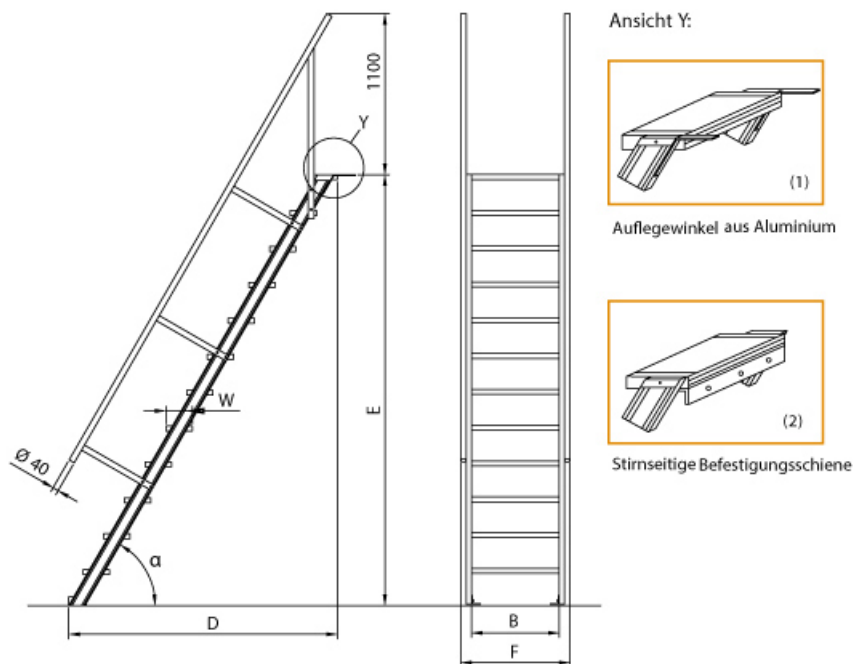

Stufenanzahl	4	5	6	7	8	9	10	11	12	13
Senkrechte Höhe E (m)	0,88	1,10	1,32	1,54	1,76	1,98	2,20	2,42	2,64	2,86
Ausladung D (m)	1,01	1,23	1,45	1,67	1,89	2,11	2,33	2,55	2,77	2,99

Material Alu gerieft - Stufenbreite 600mm

Artikel-Nr.	5104104	5104105	5104106	5104107	5104108	5104109	5104110	5104111	5104112	5104113

Material Alu gerieft - Stufenbreite 800mm

Artikel-Nr.	5104204	5104205	5104206	5104207	5104208	5104209	5104210	5104211	5104212	5104213

Material Alu gerieft - Stufenbreite 1000mm

Artikel-Nr.	5104304	5104305	5104306	5104307	5104308	5104309	5104310	5104311	5104312	5104313

Material Stahl Gitterrost - Stufenbreite 600mm

Artikel-Nr.	5104404	5104405	5104406	5104407	5104408	5104409	5104410	5104411	5104412	5104413

Material Stahl Gitterrost - Stufenbreite 800mm

Artikel-Nr.	5104504	5104505	5104506	5104507	5104508	5104509	5104510	5104511	5104512	5104513

Material Stahl Gitterrost - Stufenbreite 1000mm

Artikel-Nr.	5104604	5104605	5104606	5104607	5104608	5104609	5104610	5104611	5104612	5104613