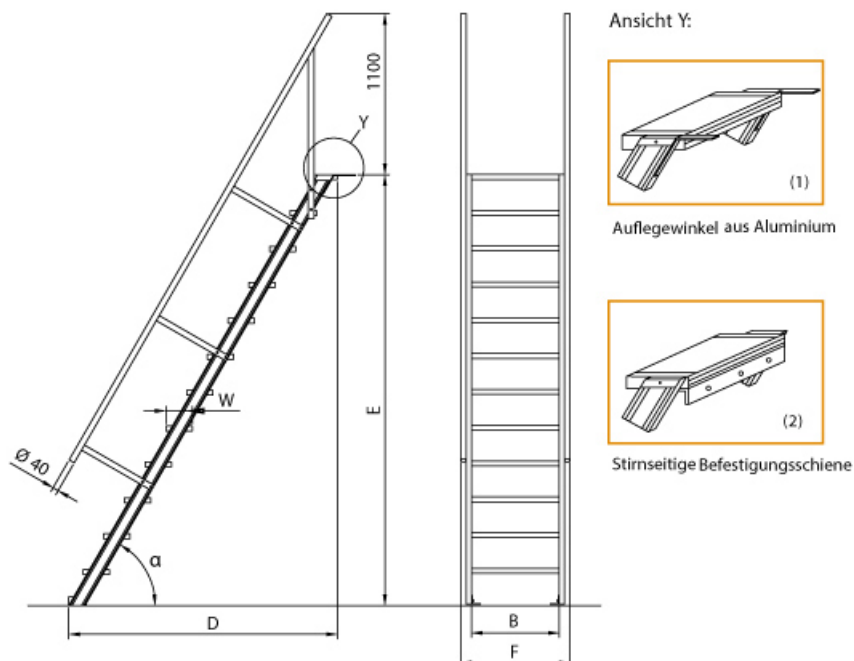

Stufenanzahl	4	5	6	7	8	9	10	11	12	13
Senkrechte Höhe E (m)	0,88	1,10	1,32	1,54	1,76	1,98	2,20	2,42	2,64	2,86
Ausladung D (m)	1,01	1,23	1,45	1,67	1,89	2,11	2,33	2,55	2,77	2,99
Material Alu gerieft - Stufenbreite 600mm										
Artikel-Nr.	5104104	5104105	5104106	5104107	5104108	5104109	5104110	5104111	5104112	5104113
Material Alu gerieft - Stufenbreite 800mm										
Artikel-Nr.	5104204	5104205	5104206	5104207	5104208	5104209	5104210	5104211	5104212	5104213
Material Alu gerieft - Stufenbreite 1000mm										
Artikel-Nr.	5104304	5104305	5104306	5104307	5104308	5104309	5104310	5104311	5104312	5104313
Material Stahl Gitterrost - Stufenbreite 600mm										
Artikel-Nr.	5104404	5104405	5104406	5104407	5104408	5104409	5104410	5104411	5104412	5104413
Material Stahl Gitterrost - Stufenbreite 800mm										
Artikel-Nr.	5104504	5104505	5104506	5104507	5104508	5104509	5104510	5104511	5104512	5104513
Material Stahl Gitterrost - Stufenbreite 1000mm										
Artikel-Nr.	5104604	5104605	5104606	5104607	5104608	5104609	5104610	5104611	5104612	5104613