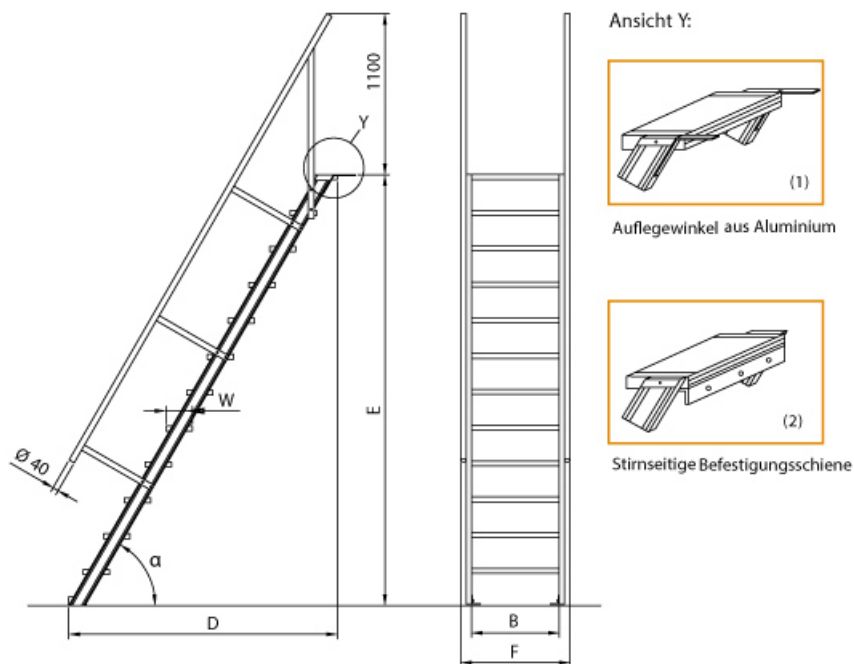

Stufenanzahl	4	5	6	7	8	9	10	11	12	13
Senkrechte Höhe E (m)	0,88	1,10	1,32	1,54	1,76	1,98	2,20	2,42	2,64	2,86
Ausladung D (m)	1,01	1,23	1,45	1,67	1,89	2,11	2,33	2,55	2,77	2,99
Material Alu gerieft - Stufenbreite 600mm										
Artikel-Nr.	5104104	5104105	5104106	5104107	5104108	5104109	5104110	5104111	5104112	5104113
Material Alu gerieft - Stufenbreite 800mm										
Artikel-Nr.	5104204	5104205	5104206	5104207	5104208	5104209	5104210	5104211	5104212	5104213
Material Alu gerieft - Stufenbreite 1000mm										
Artikel-Nr.	5104304	5104305	5104306	5104307	5104308	5104309	5104310	5104311	5104312	5104313
Material Stahl Gitterrost - Stufenbreite 600mm										
Artikel-Nr.	5104404	5104405	5104406	5104407	5104408	5104409	5104410	5104411	5104412	5104413
Material Stahl Gitterrost - Stufenbreite 800mm										
Artikel-Nr.	5104504	5104505	5104506	5104507	5104508	5104509	5104510	5104511	5104512	5104513
Material Stahl Gitterrost - Stufenbreite 1000mm										
Artikel-Nr.	5104604	5104605	5104606	5104607	5104608	5104609	5104610	5104611	5104612	5104613